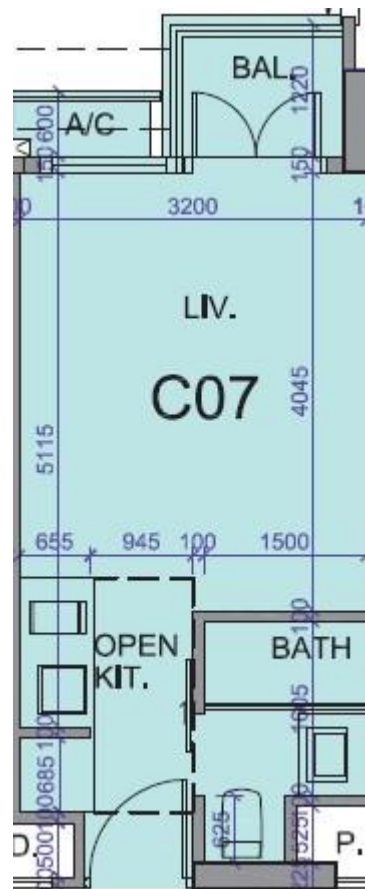

薈薈 the met. Acappella  
2翼5-12樓C07室-單位平面圖

實用面積:254呎

露台: 22呎

工作平台: 0呎

\*本單位平面圖只作參考及內部使用。