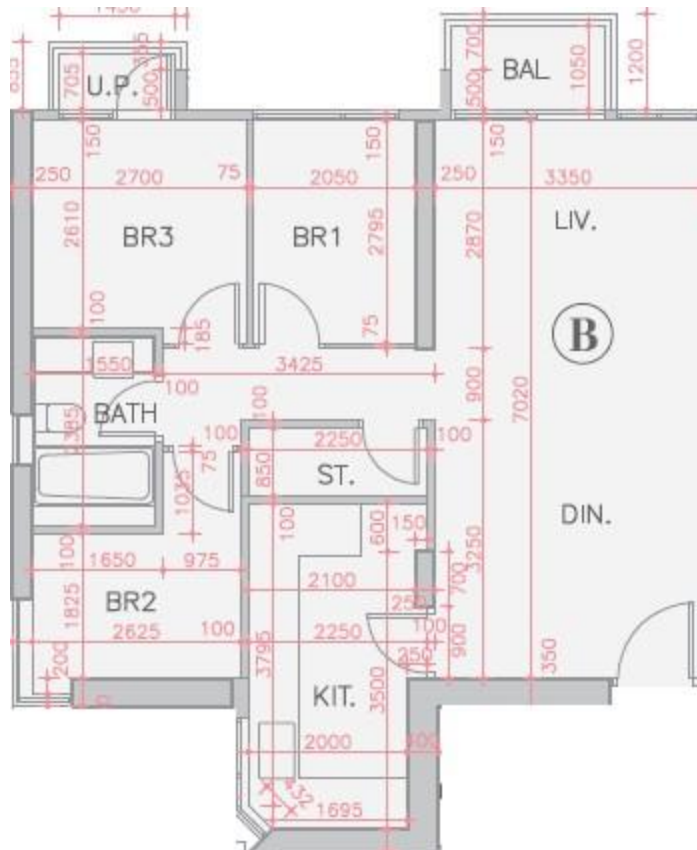

全城匯 Parc City
5座40樓B室-單位平面圖
實用面積:800呎
露台:29呎

*本單位平面圖只作參考及內部使用。