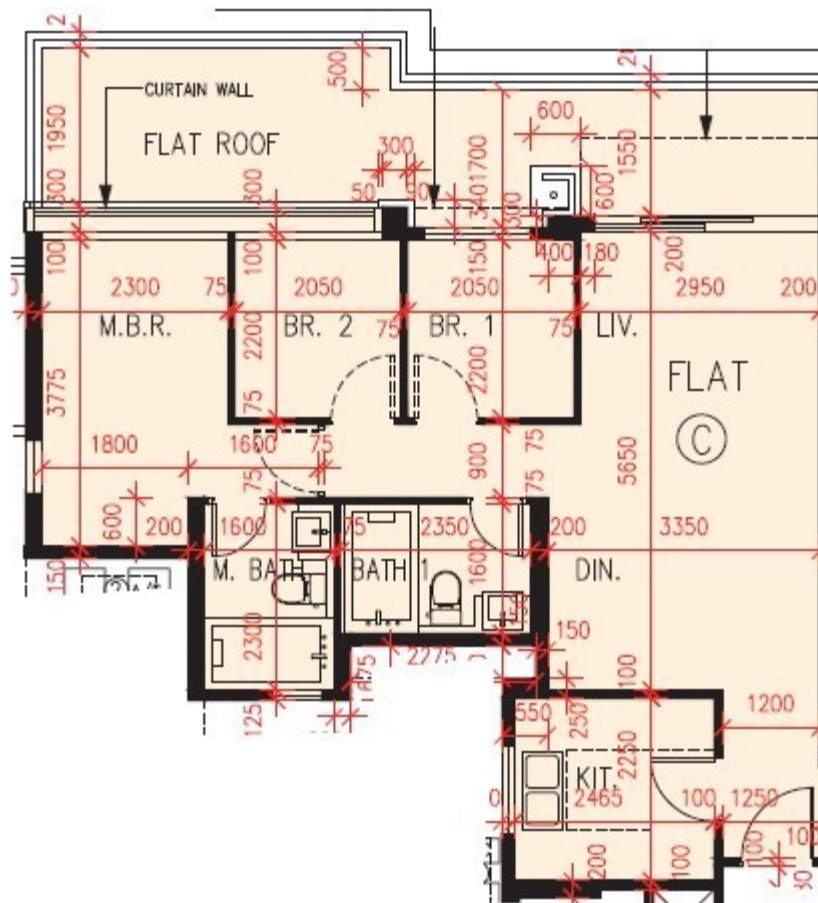

# PARK YOHO Genova

第 19 座

15 樓

C 室 - 單位平面圖

實用面積 : 713 呎

露台 : 31 呎

\* 本單位平面圖只作參考及內部使用。