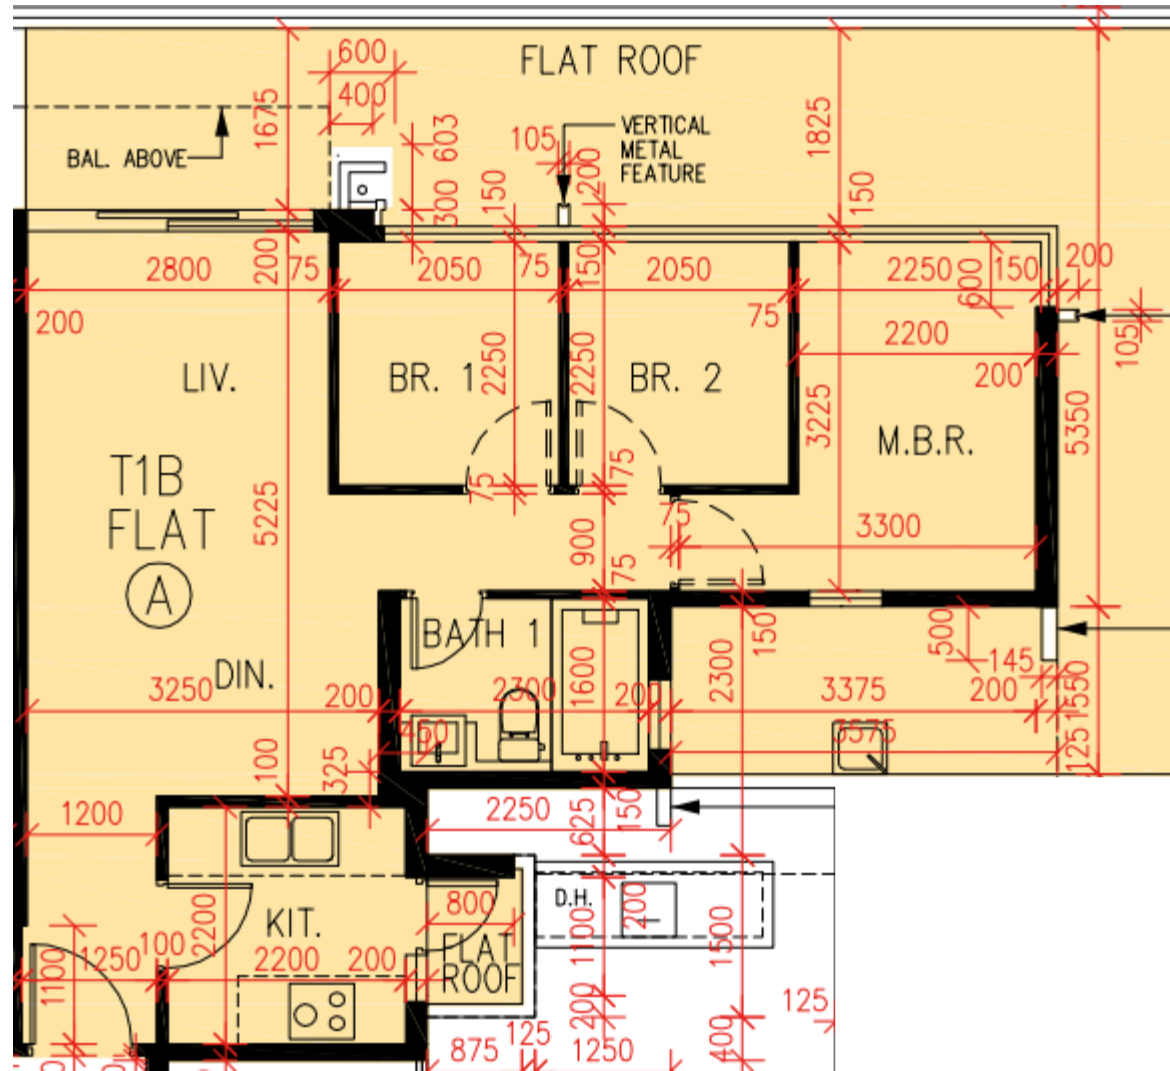

PARK YOHO Sicilia- 第1B座 - 1樓

A單位平面圖

實用面積:

A: 582呎

*本單位平面圖只作參考及內部使用。