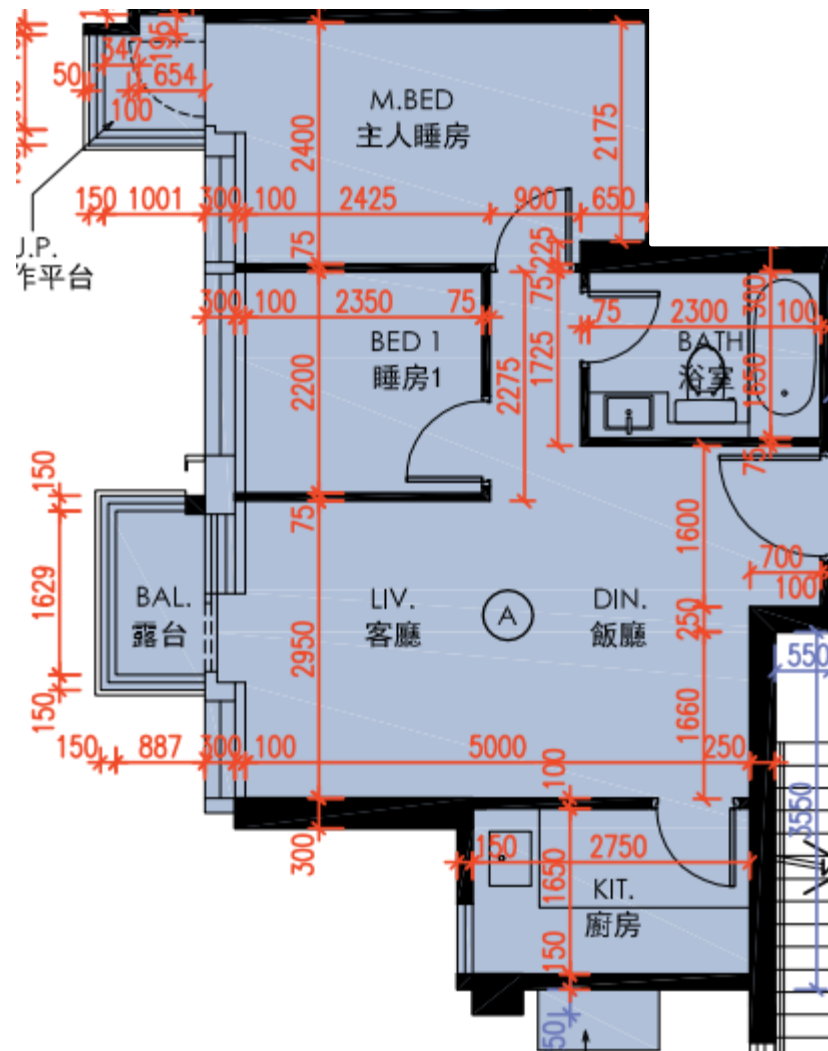

皓畋- 第8座 - 26樓

A單位平面圖

實用面積:

A: 575呎

\*本單位平面圖只作參考及內部使用。

Pricerite實惠