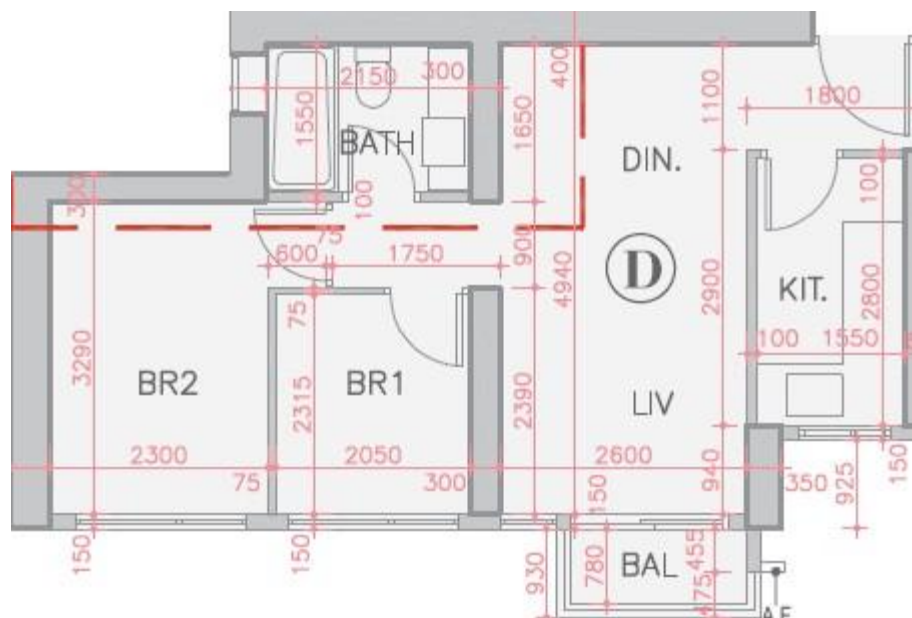

全城匯 Parc City
5座6-12,15-21樓D室-單位平面圖
實用面積:527呎
露台:22呎

*本單位平面圖只作參考及內部使用。