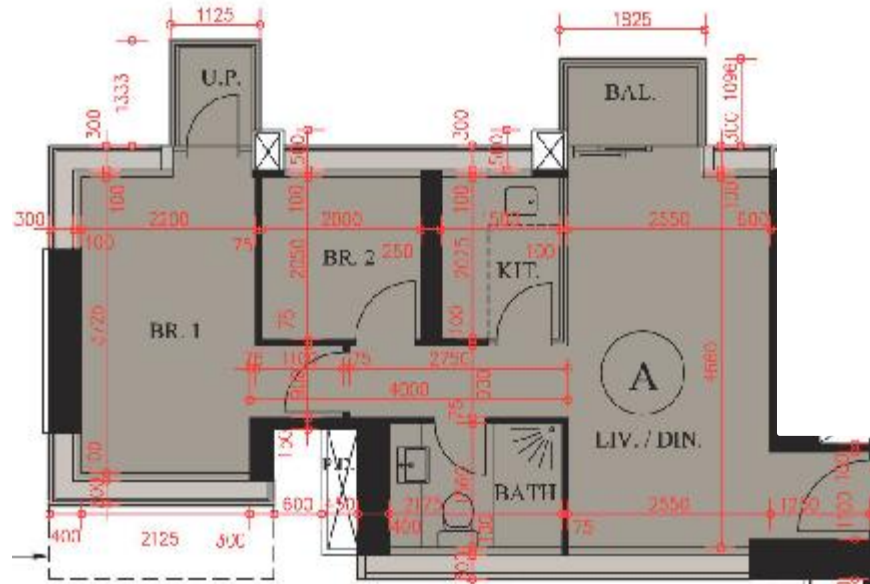

# Imperial Kennedy– 8-12,15樓

## A單位平面圖

實用面積:

A: 555呎

\*本單位平面圖只作參考及內部使用。