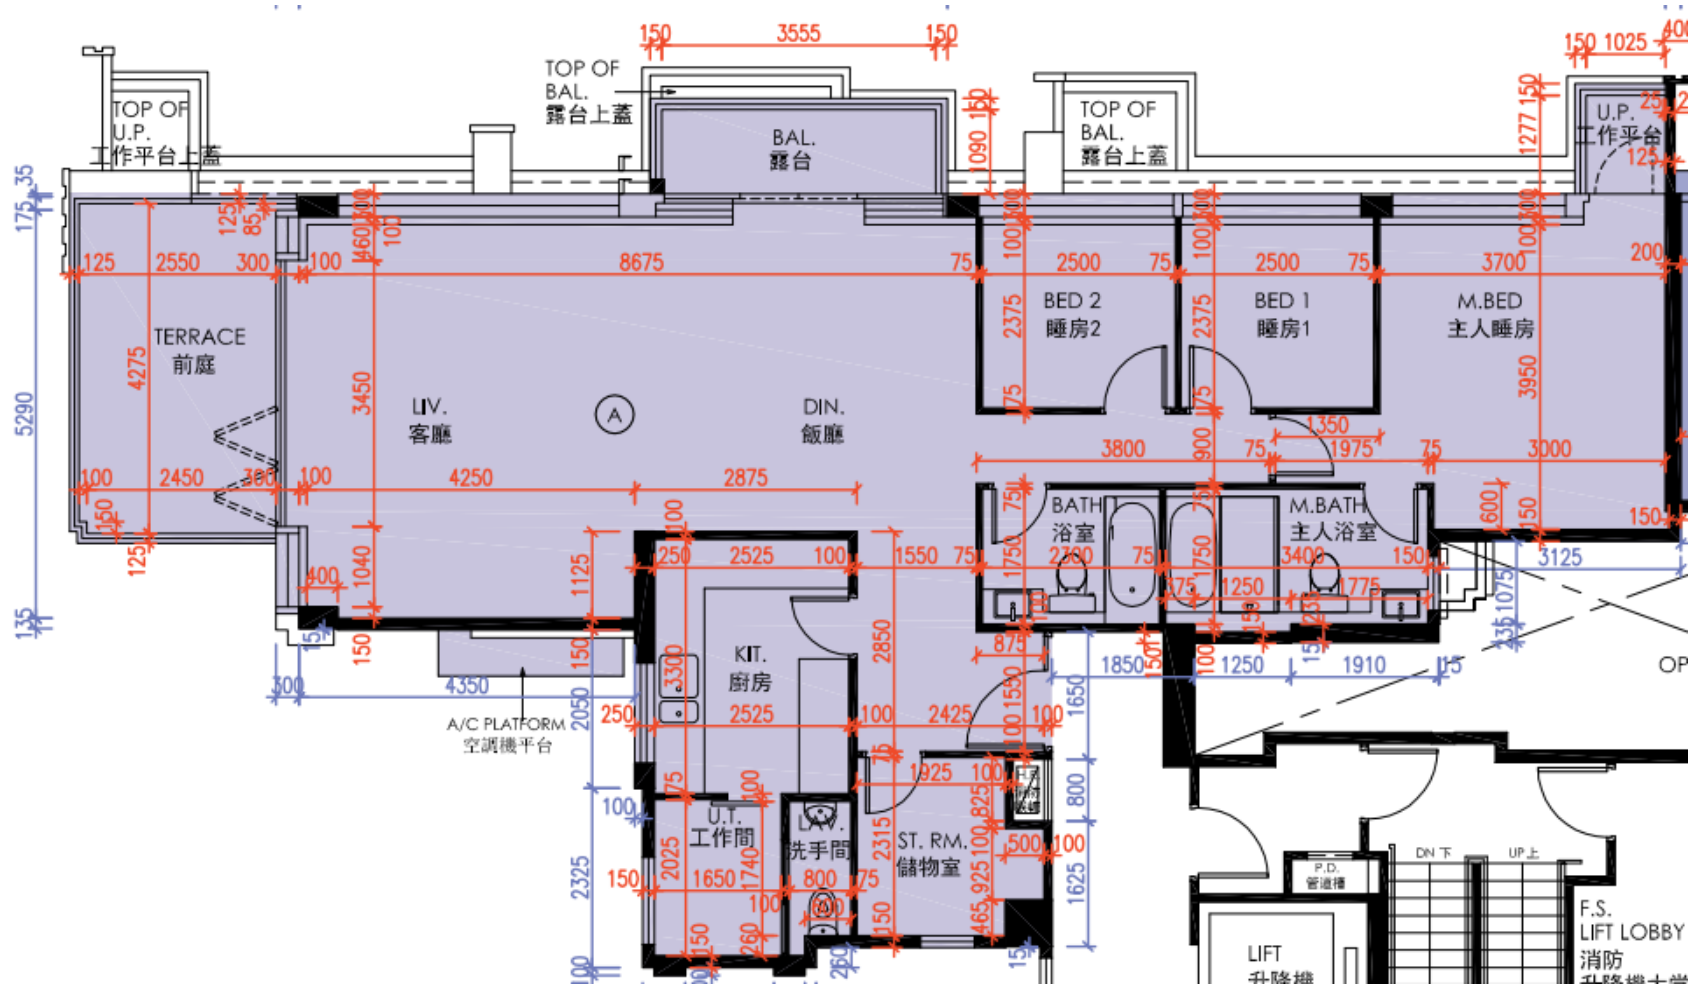

皓畋- 第2座 - 26樓

A單位平面圖

實用面積:

A: 1380呎

*本單位平面圖只作參考及內部使用。

Pricerite 實惠