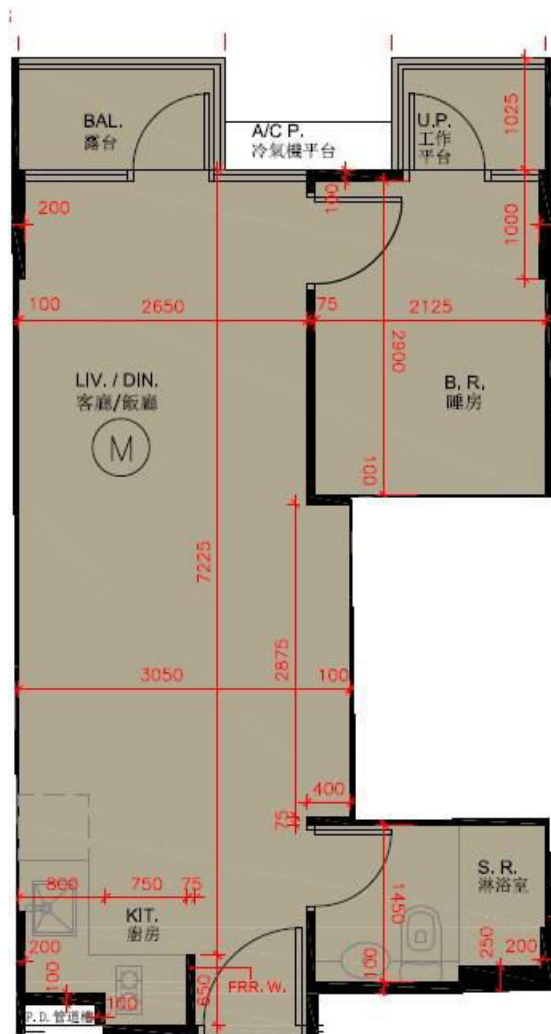

尚澄第1座

6樓M室

實用面積:394呎

露台:22呎

工作平台:16呎

*本單位平面圖只作參考及內部使用。