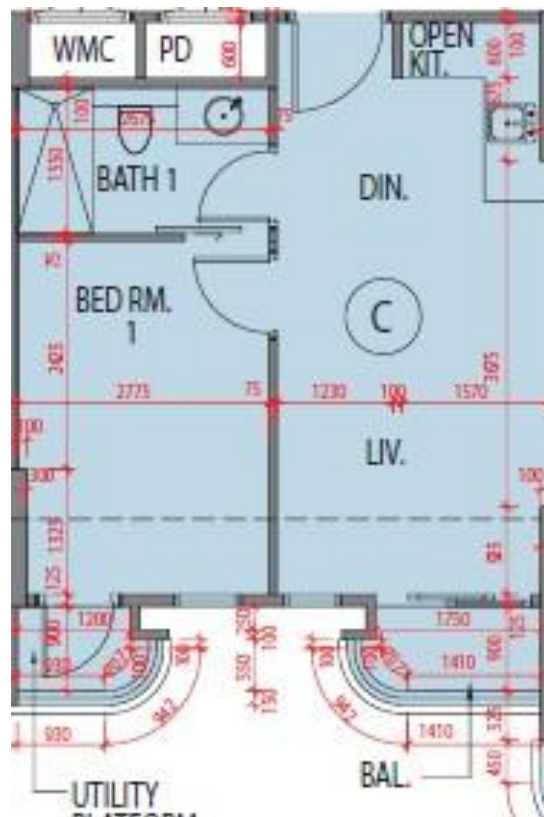

藍塘傲 Alto Residences
第3座
6-9樓C室-單位平面圖
實用面積:407呎

*本單位平面圖只作參考及內部使用。