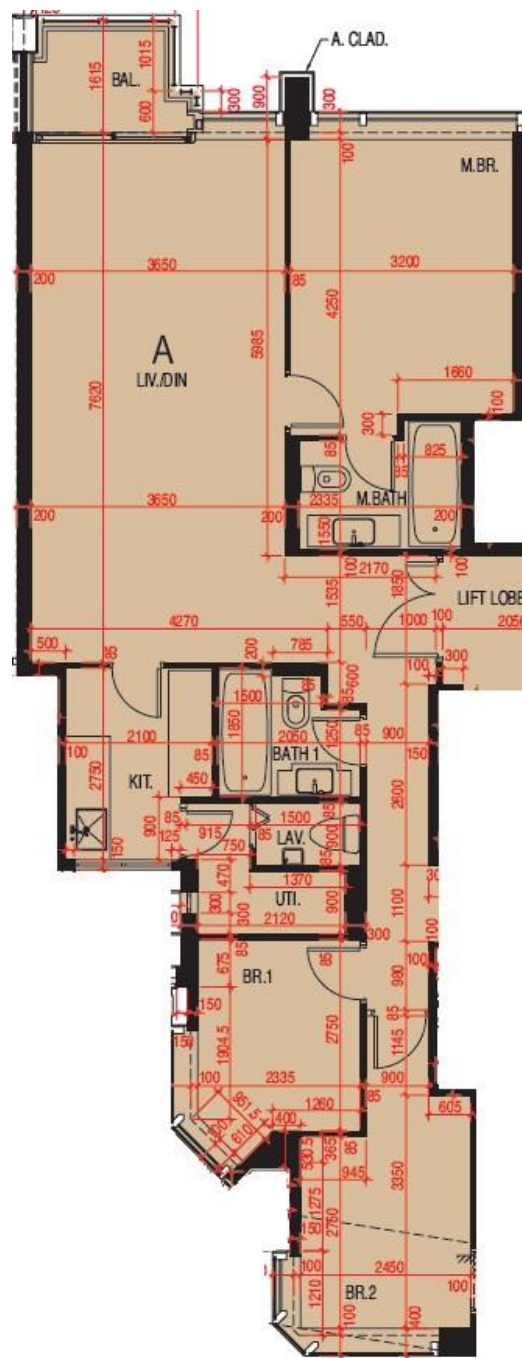

維港頌 Harbour Glory  
5座8-17樓A室-單位平面圖  
實用面積:1097呎  
露台: 39呎

\*本單位平面圖只作參考及內部使用。