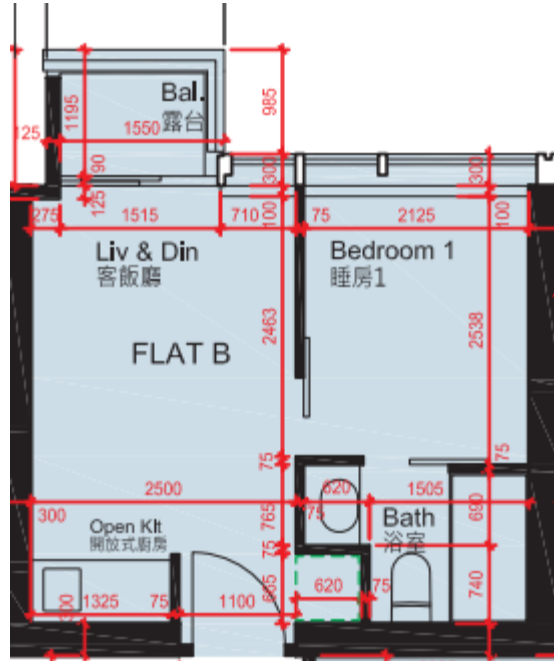

曉悅- 3,5-12,
15-23,25-28樓

B單位平面圖

實用面積:

B: 273呎

*本單位平面圖只作參考及內部使用。