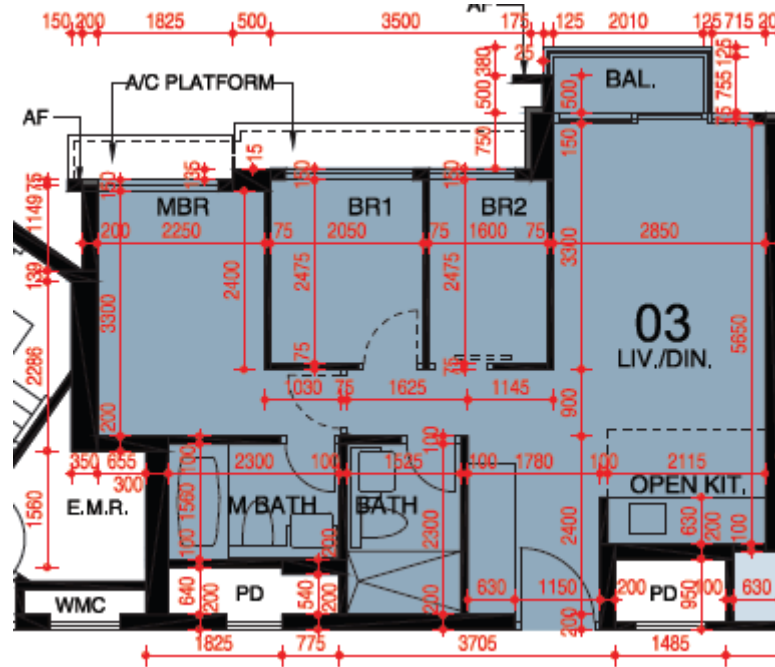

東環 第6A座

3,5-12,15-22樓

03單位平面圖

實用面積:599呎

*本單位平面圖只作參考及內部使用。

Pricerite 實惠