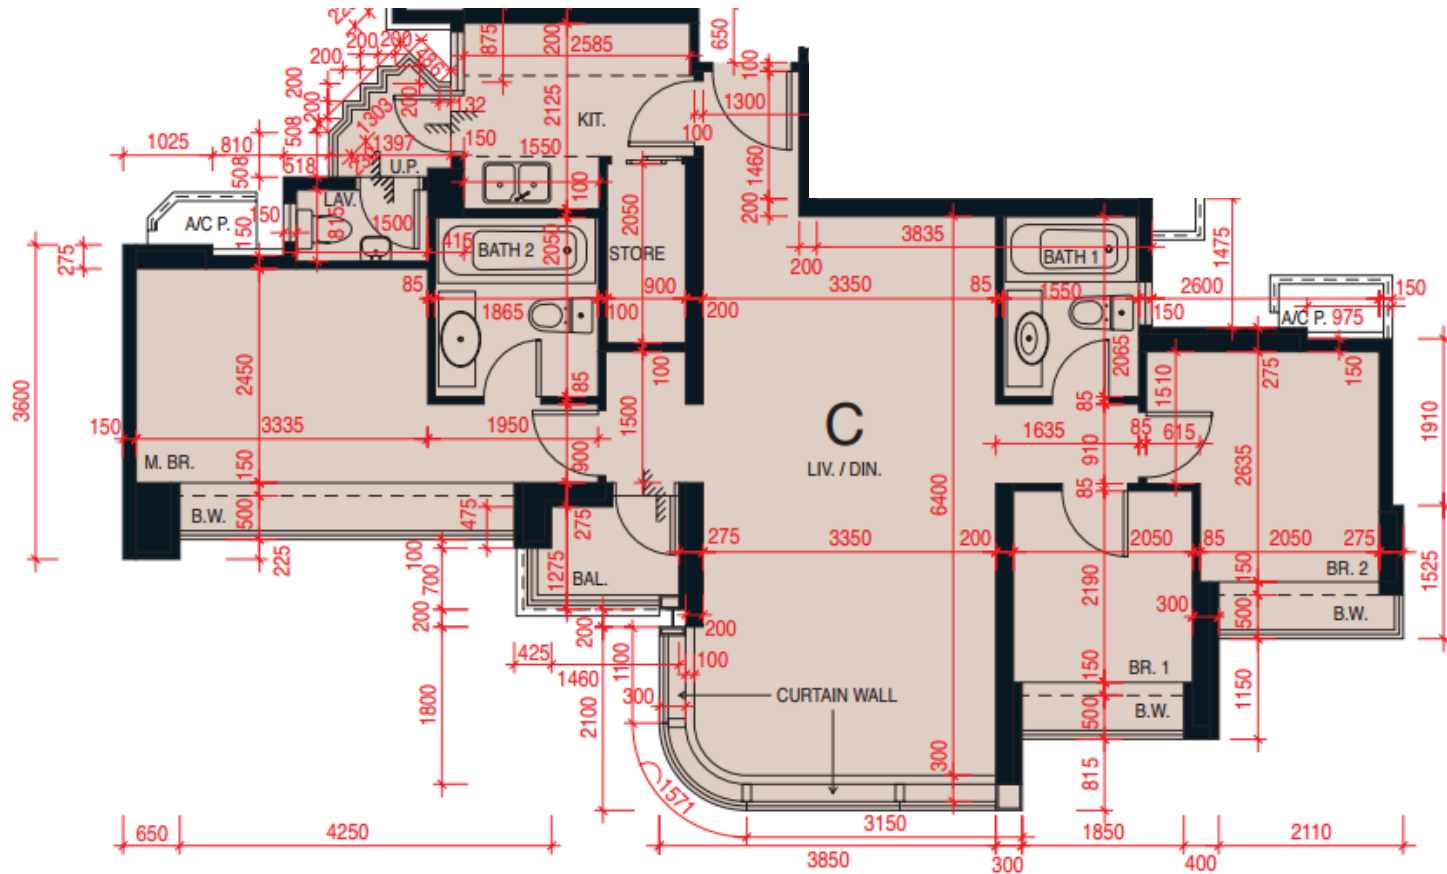

維港·星岸 第1座

3-15樓

C單位平面圖

實用面積:846呎

\*本單位平面圖只作參考及內部使用。

Pricerite 實惠