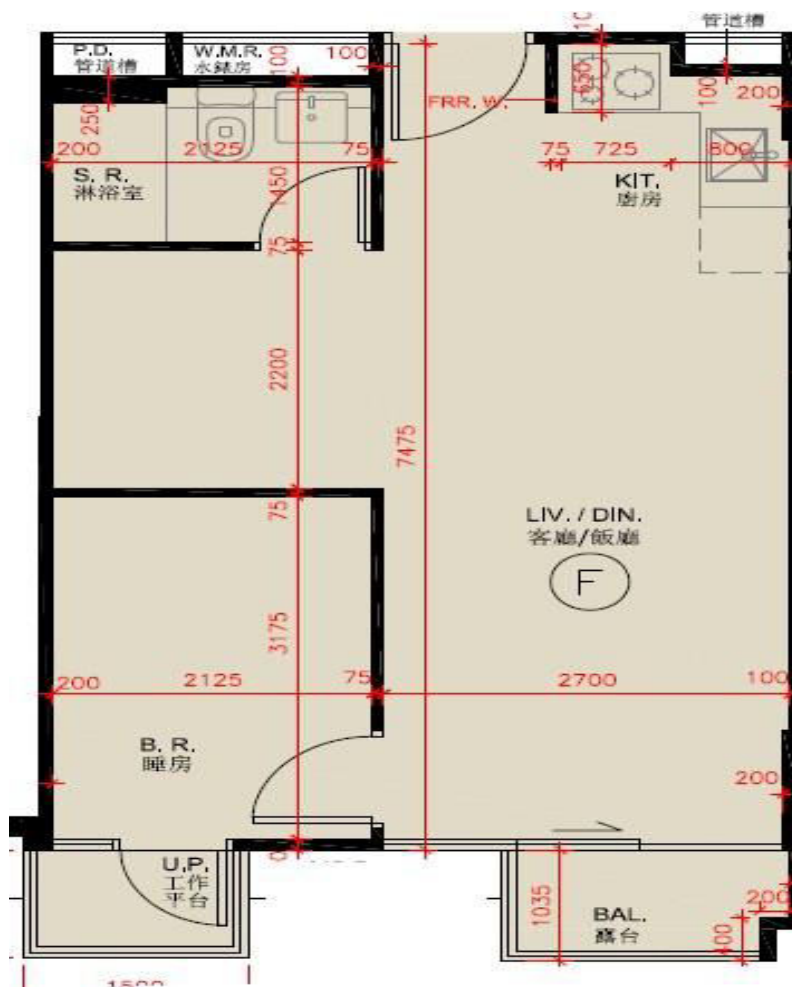

尚澄第1座

2樓F室

實用面積:438呎

露台:22呎

工作平台:16呎

*本單位平面圖只作參考及內部使用。