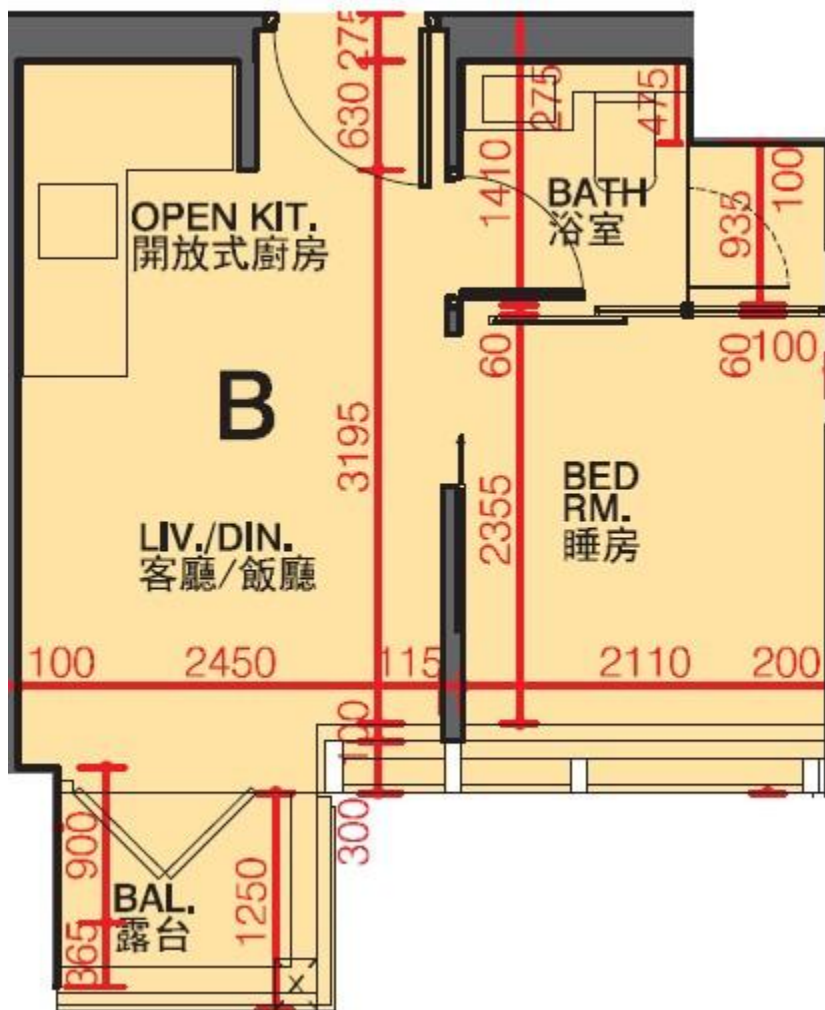

利奧坊·凱岸 Cetus · Square Mile

2座9樓B室-單位平面圖

實用面積:251呎

平台:22呎

*本單位平面圖只作參考及內部使用。