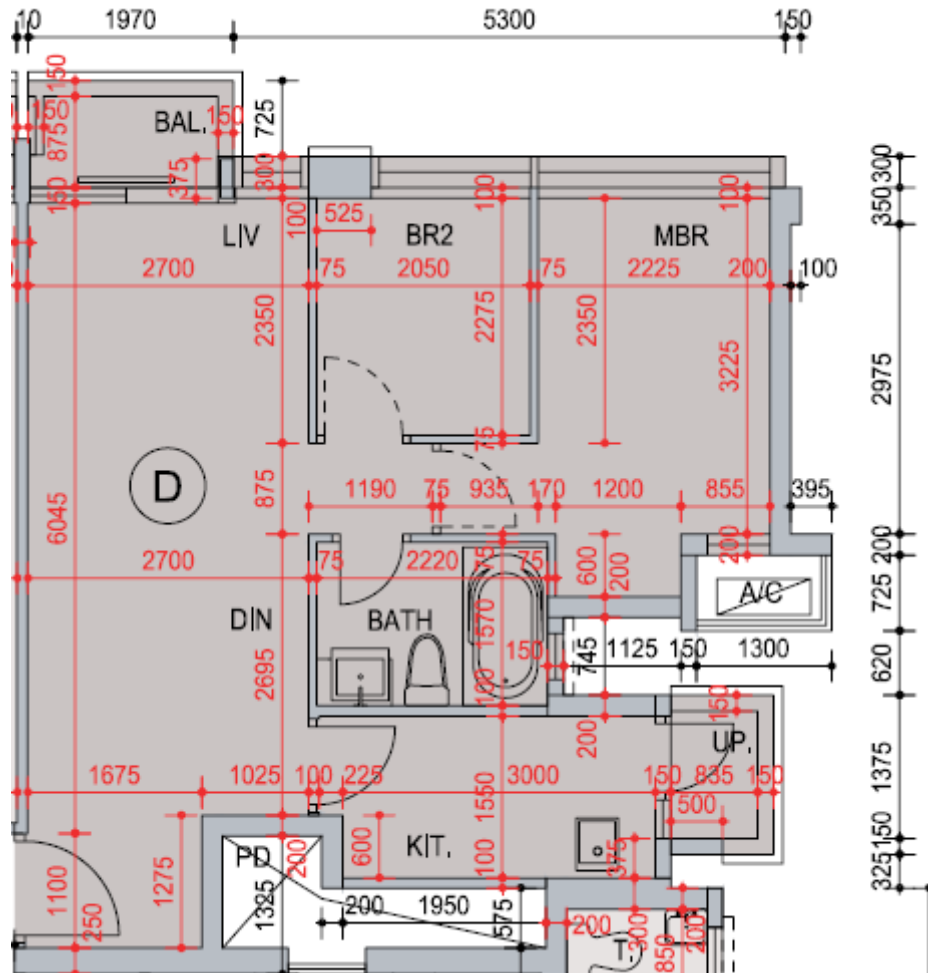

帝景灣 第1座

5-7樓

D單位平面圖

實用面積:669呎

*本單位平面圖只作參考及內部使用。

Pricerite實惠