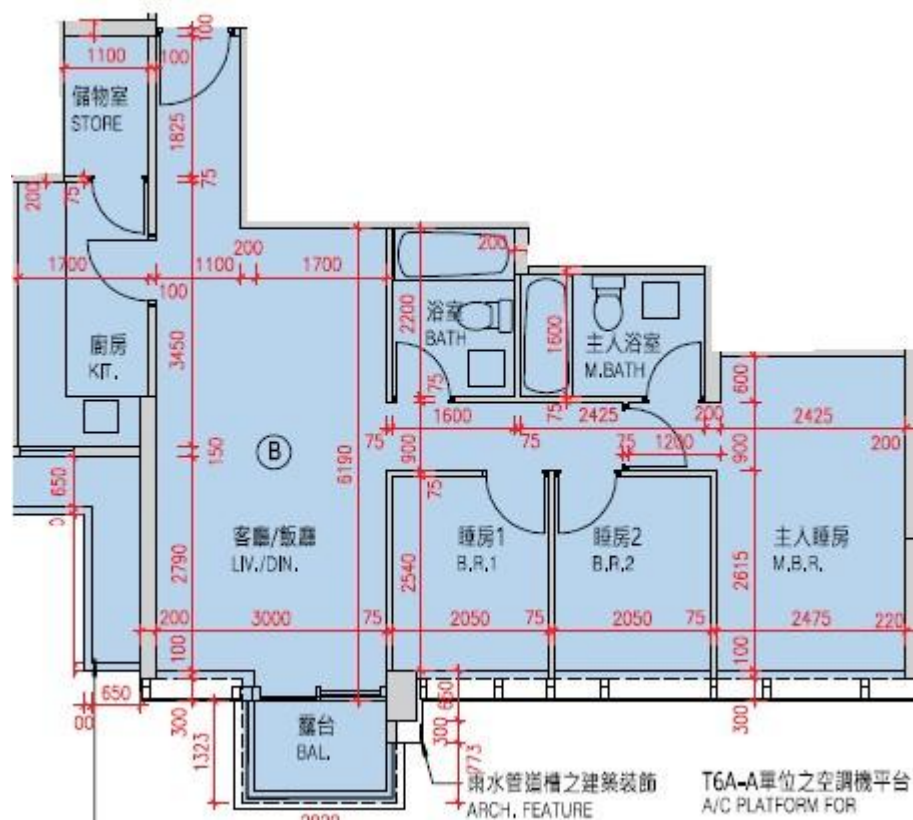

## 第6A座

### 19樓B室-單位平面圖

實用面積:795呎

\*本單位平面圖只作參考及內部使用。