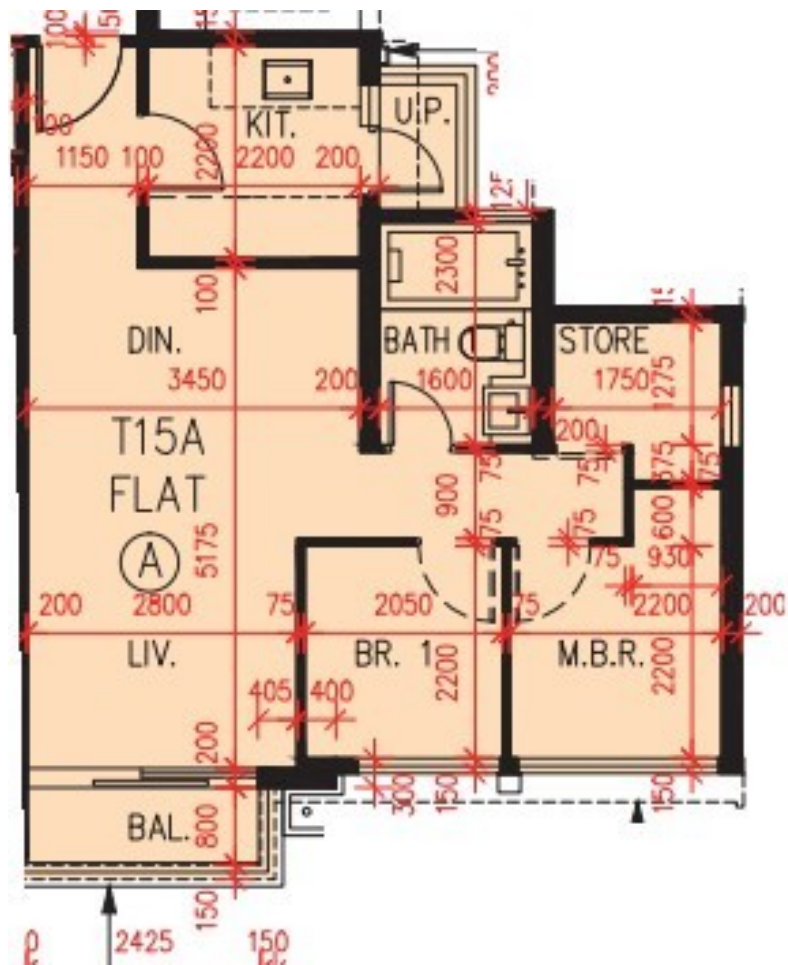

PARK YOHO Genova

第 15A 座 17 樓

A 室 - 單位平面圖

實用面積 : 572 呎

露台 : 27 呎

工作平台 : 16 呎

* 本單位平面圖只作參考及內部使用。