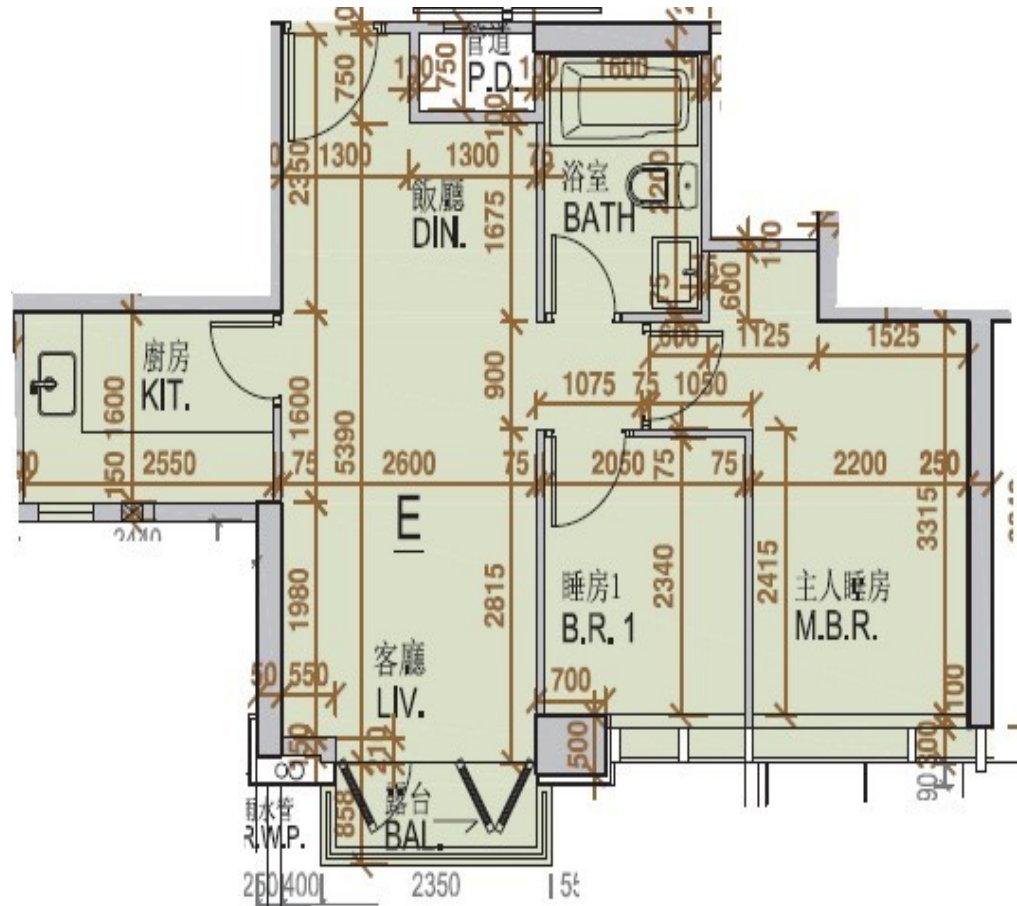

One Homantin

2座1樓

E室 - 平面圖

實用面積 : 499 呎

露台 : 22 呎

* 本單位平面圖只作參考及內部使用。