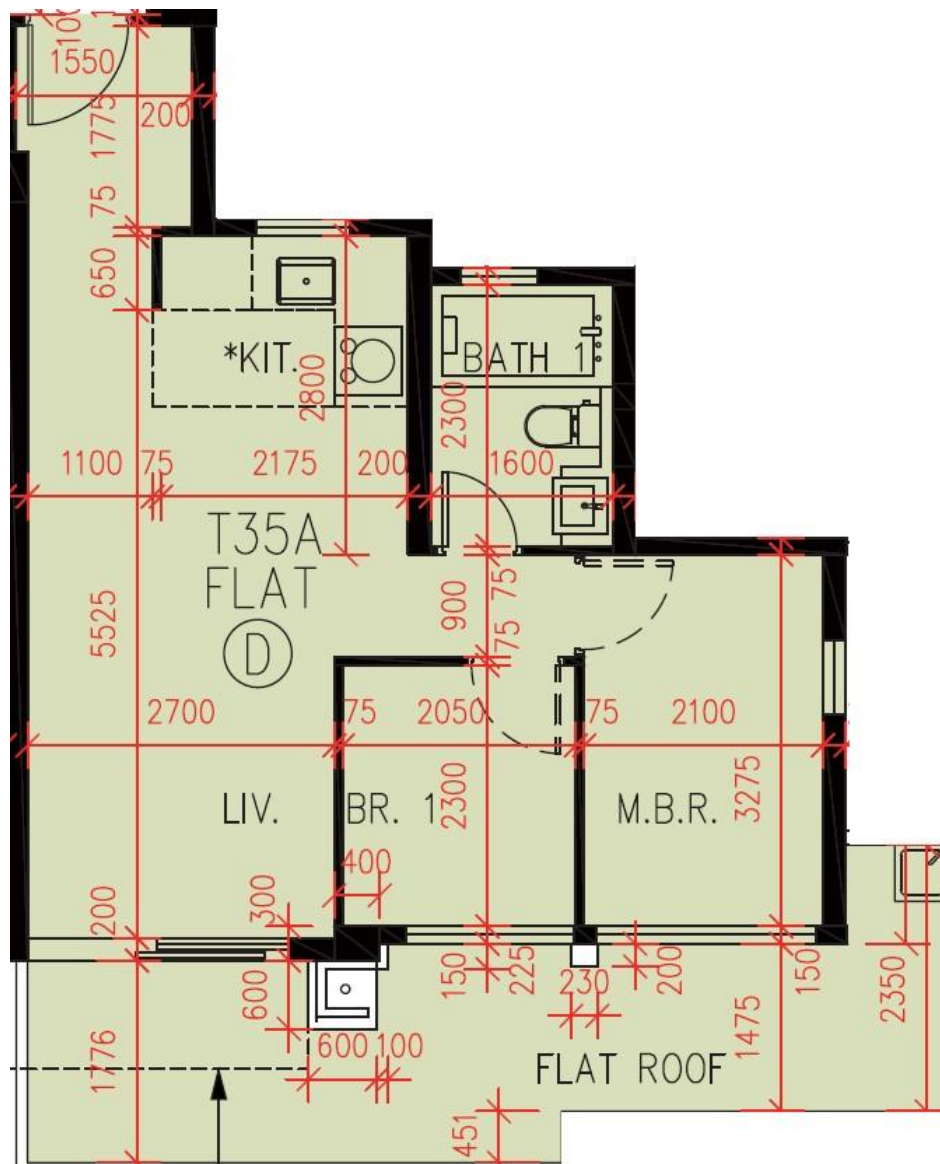

PARK YOHO Milano
35A座1樓D室-單位平面圖

實用面積:481呎

露台: 0呎

工作平台: 0呎

*本單位平面圖只作參考及內部使用。