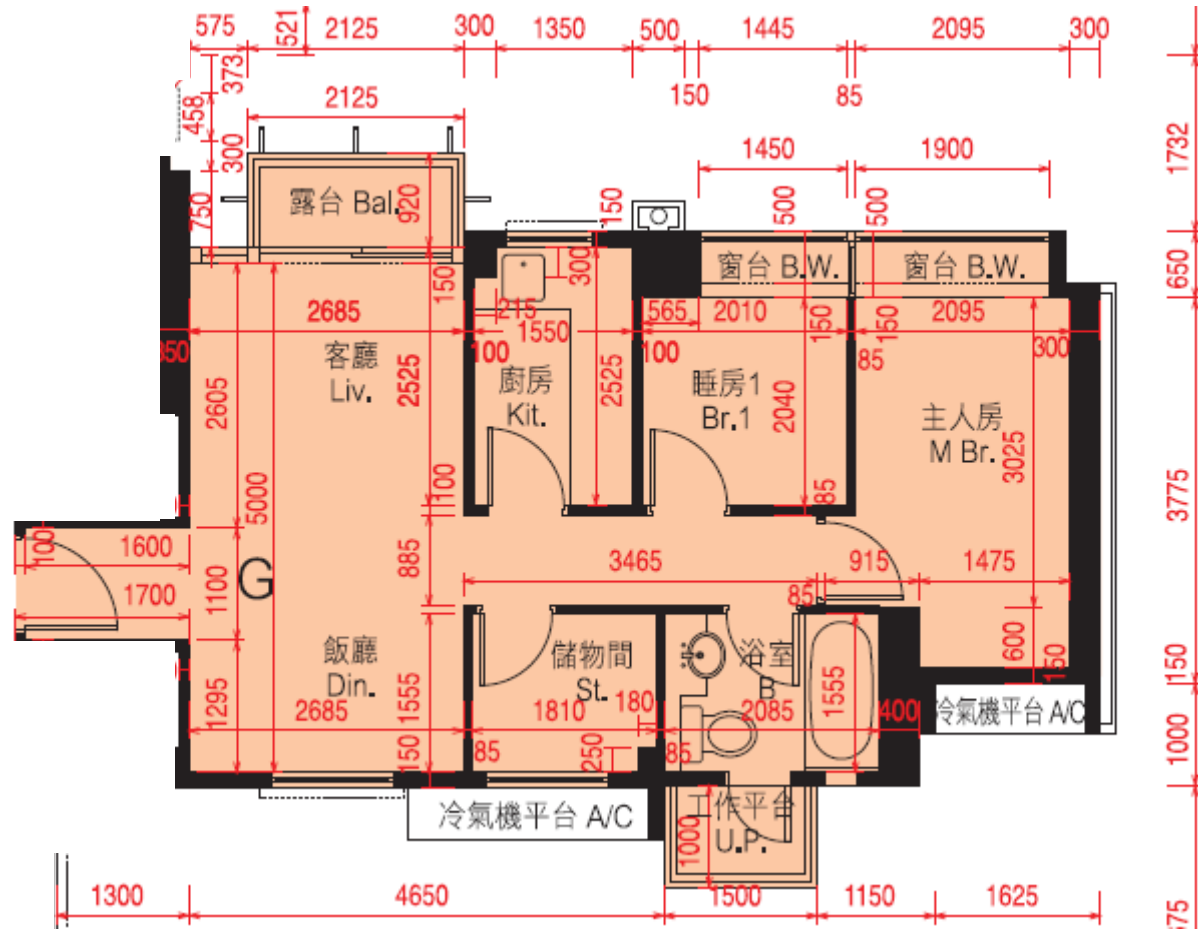

迎海·星灣御 第22座

5-11,16-20,23樓

G單位平面圖

實用面積:546呎

*本單位平面圖只作參考及內部使用。

Pricerite實惠