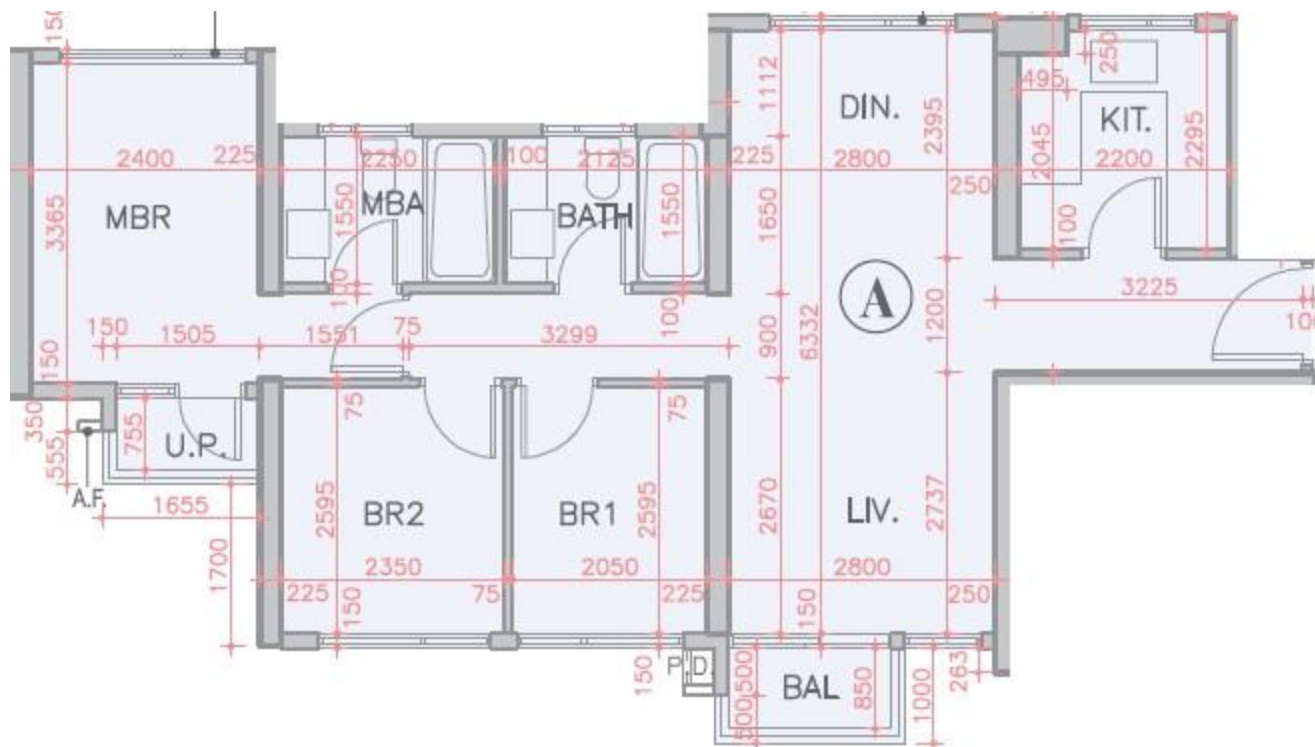

全城匯 Parc City
 3座6-12,15-23,25-33,35-37樓A室-單位平面圖
 實用面積:769呎
 露台:22呎

*本單位平面圖只作參考及內部使用。