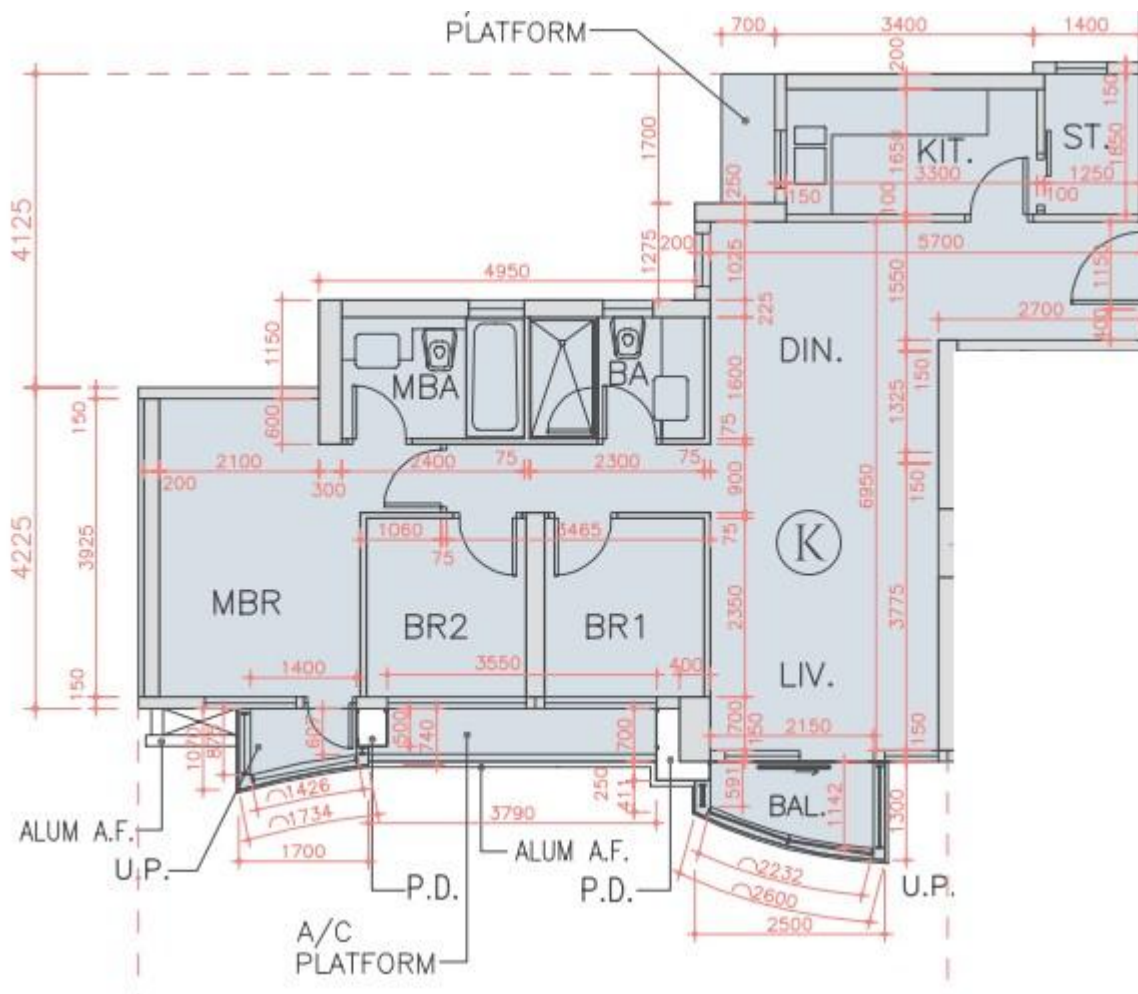

海翩滙 The Papillons 7座

2至16樓K室實用面積:

單位：852呎

露台：29呎

工作平台：16呎

*本單位平面圖只作參考及內部使用。