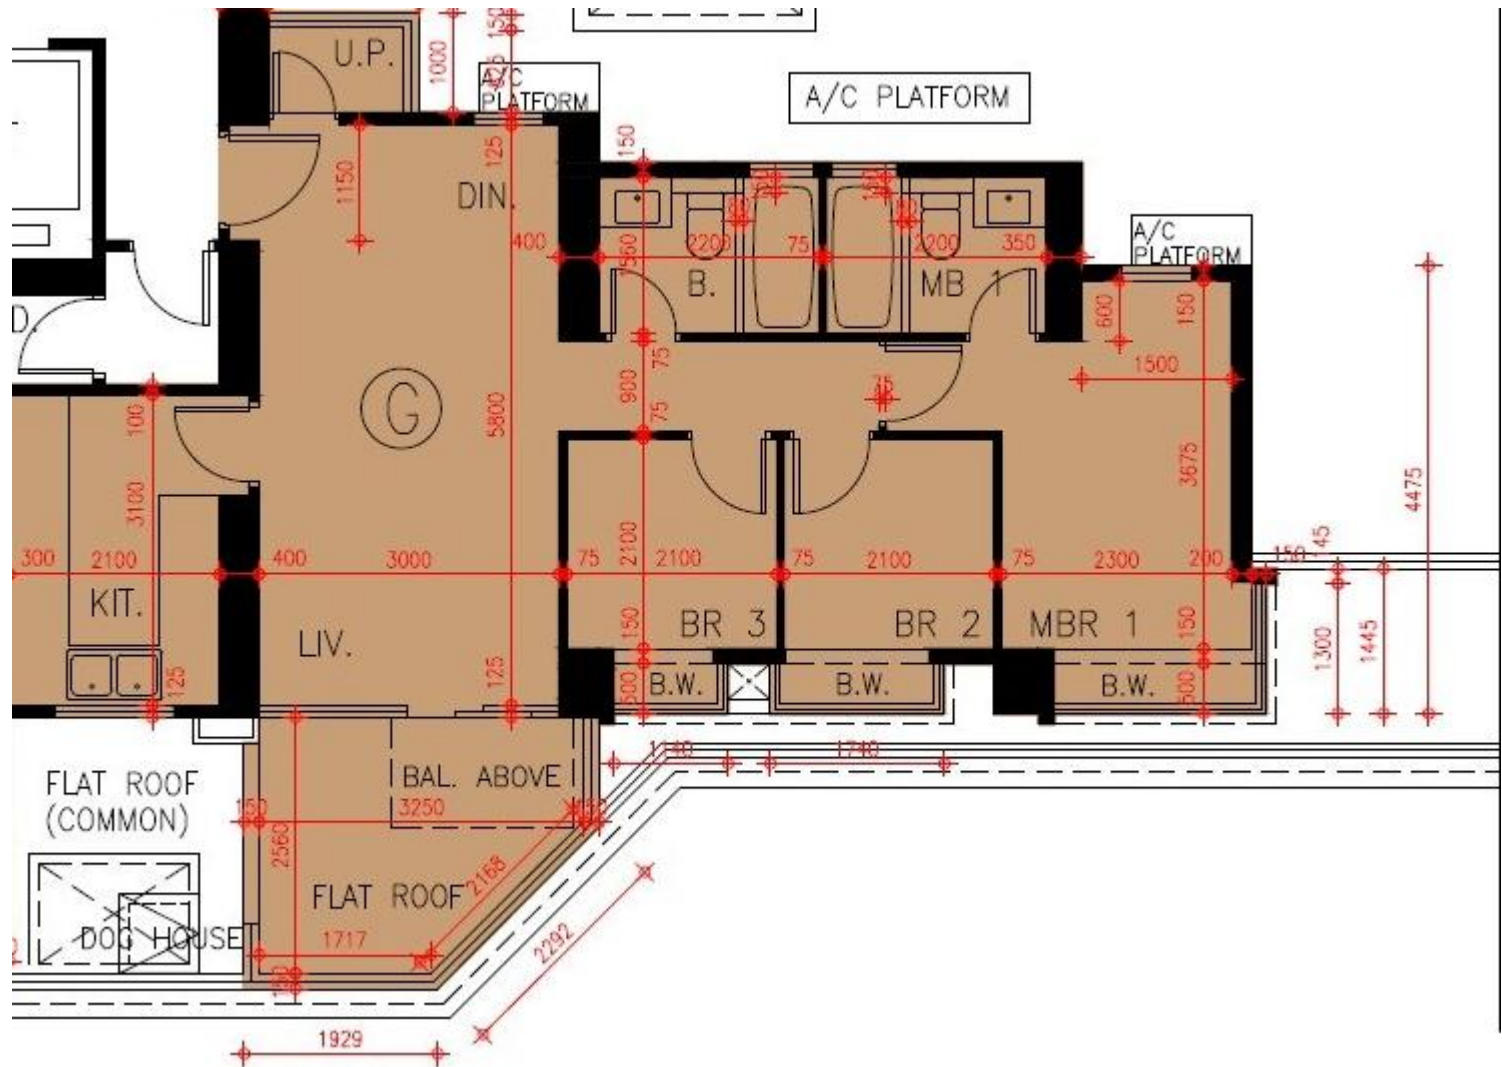

# Grand Yoho- 10座6樓

## G單位平面圖

實用面積:

G: 683呎

\*本單位平面圖只作參考及內部使用。

**Pricerite**實惠