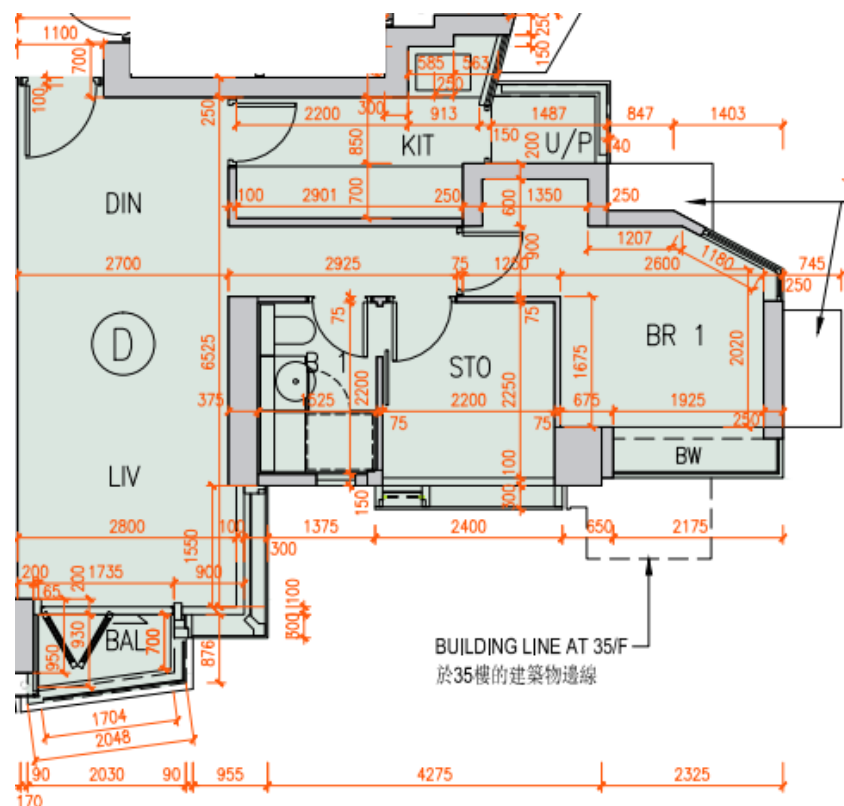

# 柏傲山 The Pavilia Hill 第5座

7樓-12樓, 15樓-23樓, 25樓-33樓

D單位平面圖

實用面積:597呎

\*本單位平面圖只作參考及內部使用。