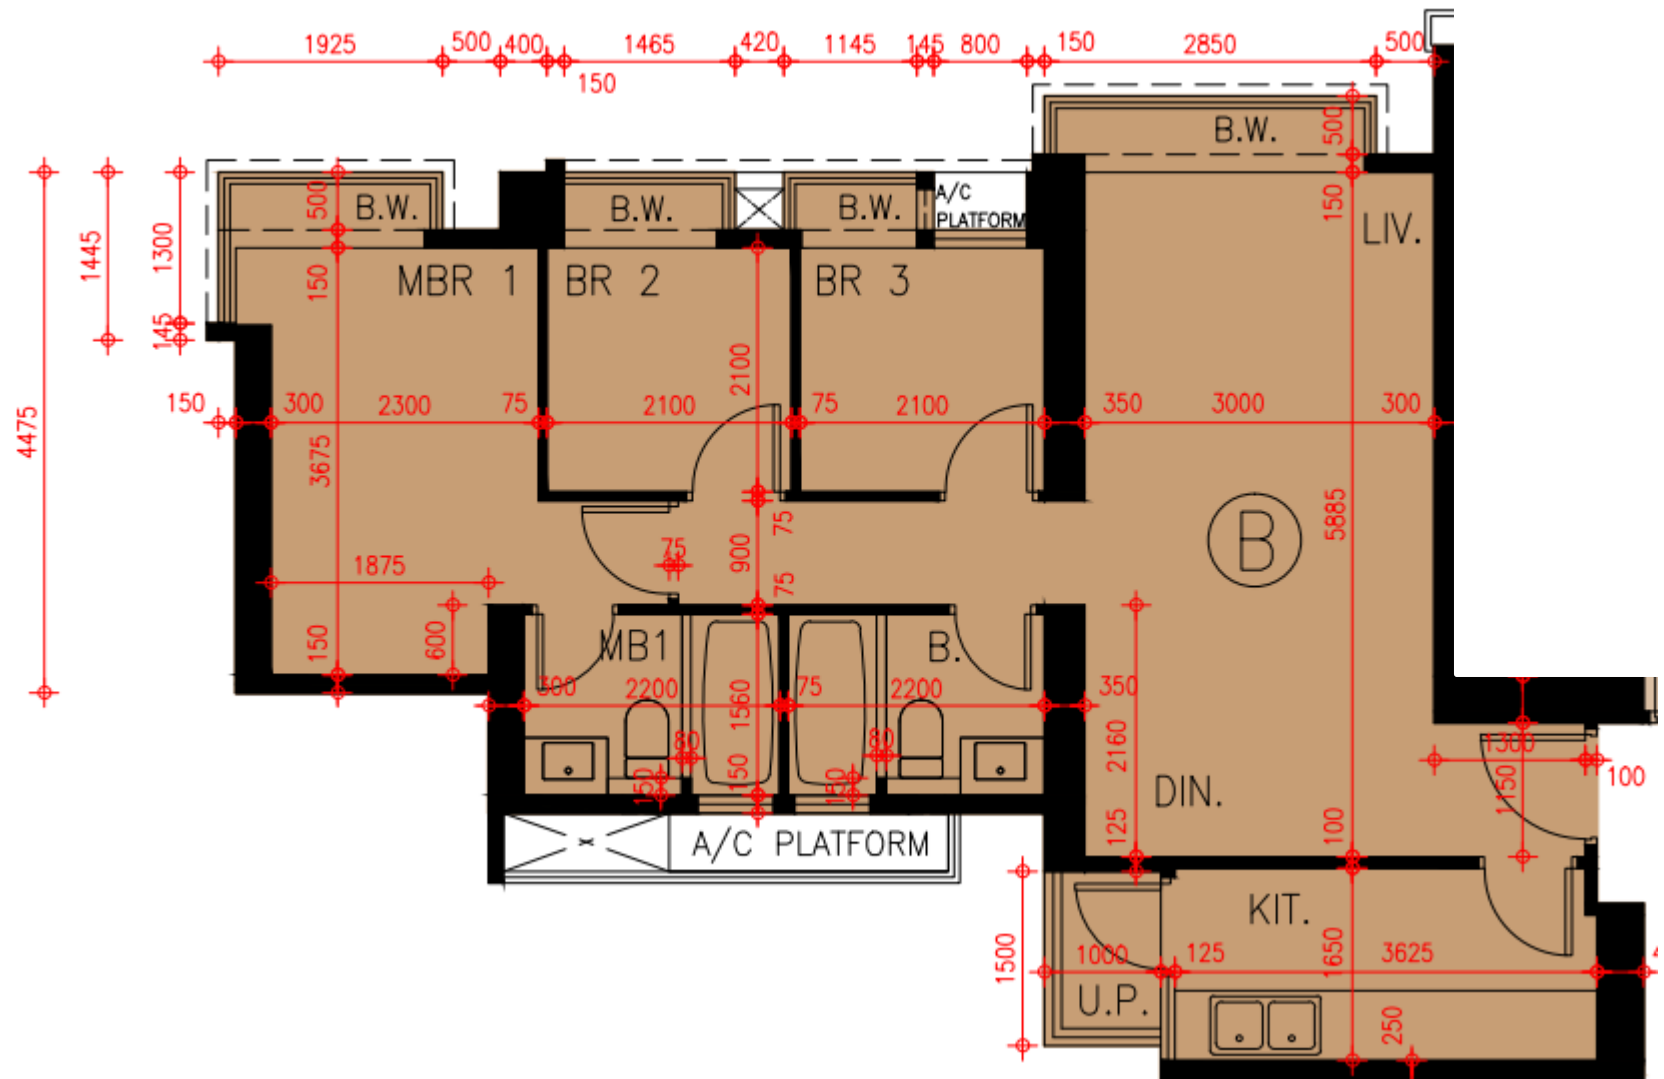

Grand Yoho- 10座50樓

B單位平面圖

實用面積:

B: 704呎

*本單位平面圖只作參考及內部使用。

Pricerite實惠