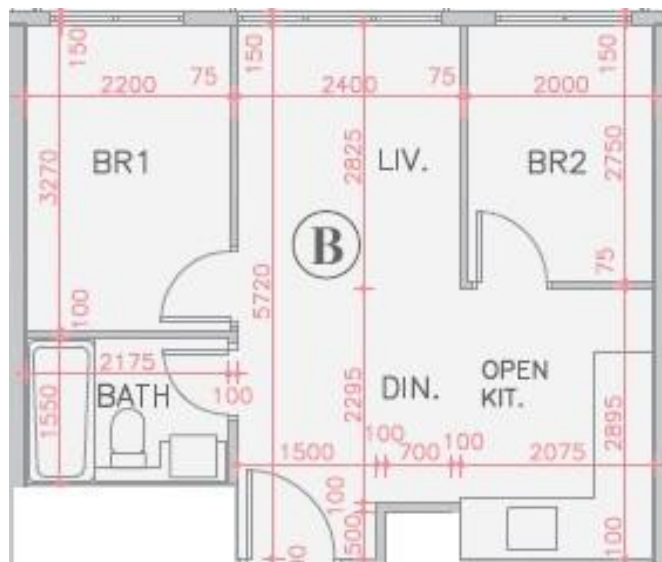

全城匯 Parc City  
6座5樓B室-單位平面圖  
實用面積:427呎

\*本單位平面圖只作參考及內部使用。