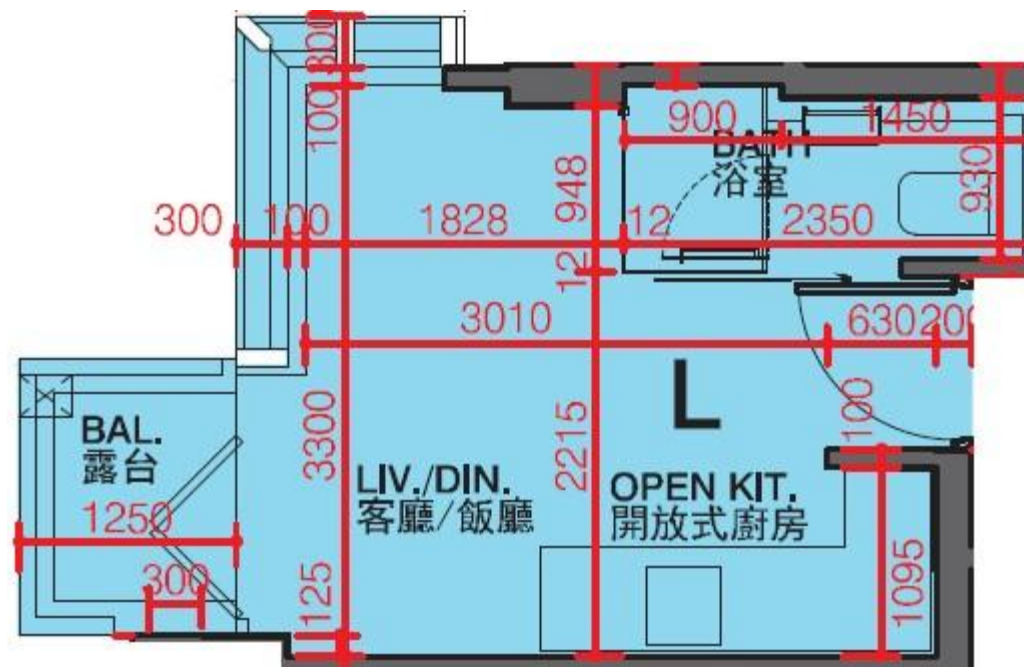

利奧坊·凱岸 Cetus · Square Mile

1座29-30樓L室-單位平面圖

實用面積: 193呎

平台: 22呎

*本單位平面圖只作參考及內部使用。