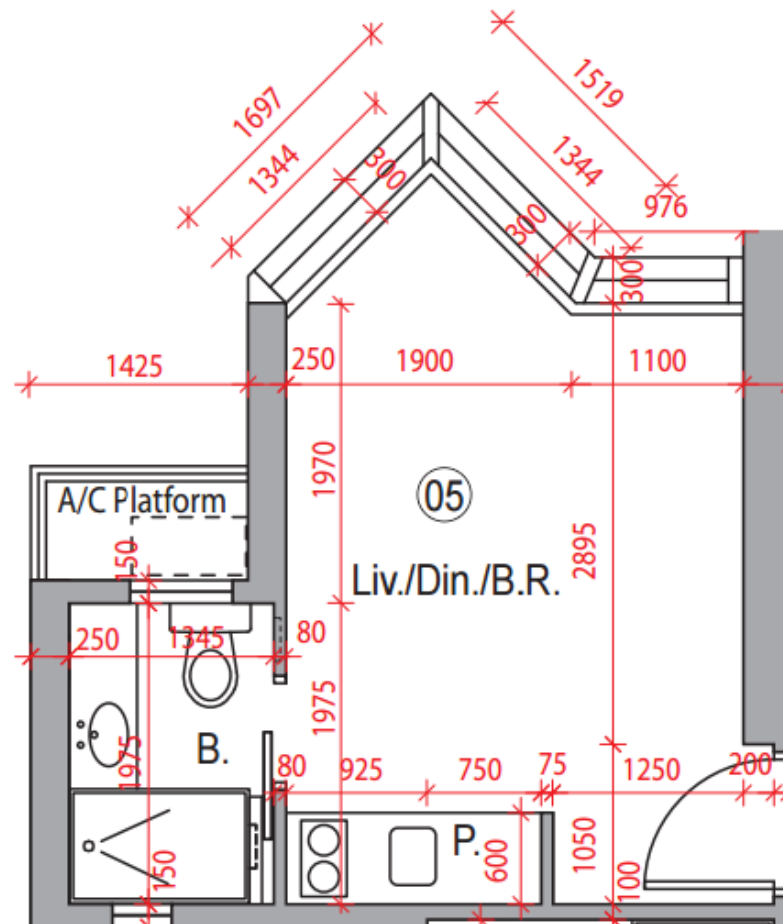

南里壹號

6樓-12樓, 15樓-23樓, 25樓-29樓

05單位平面圖

實用面積:213呎

*本單位平面圖只作參考及內部使用。

Pricerite 實惠