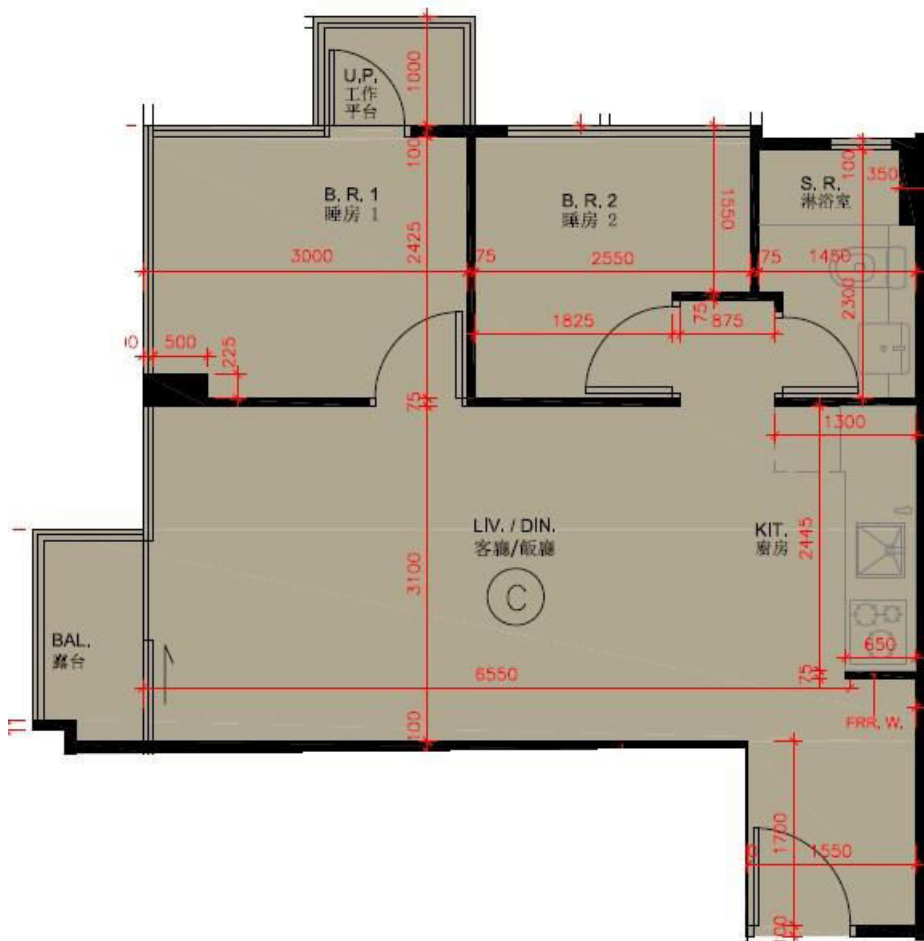

尚澄第1座

2樓C室

實用面積:516呎

露台:22呎

工作平台:16呎

*本單位平面圖只作參考及內部使用。