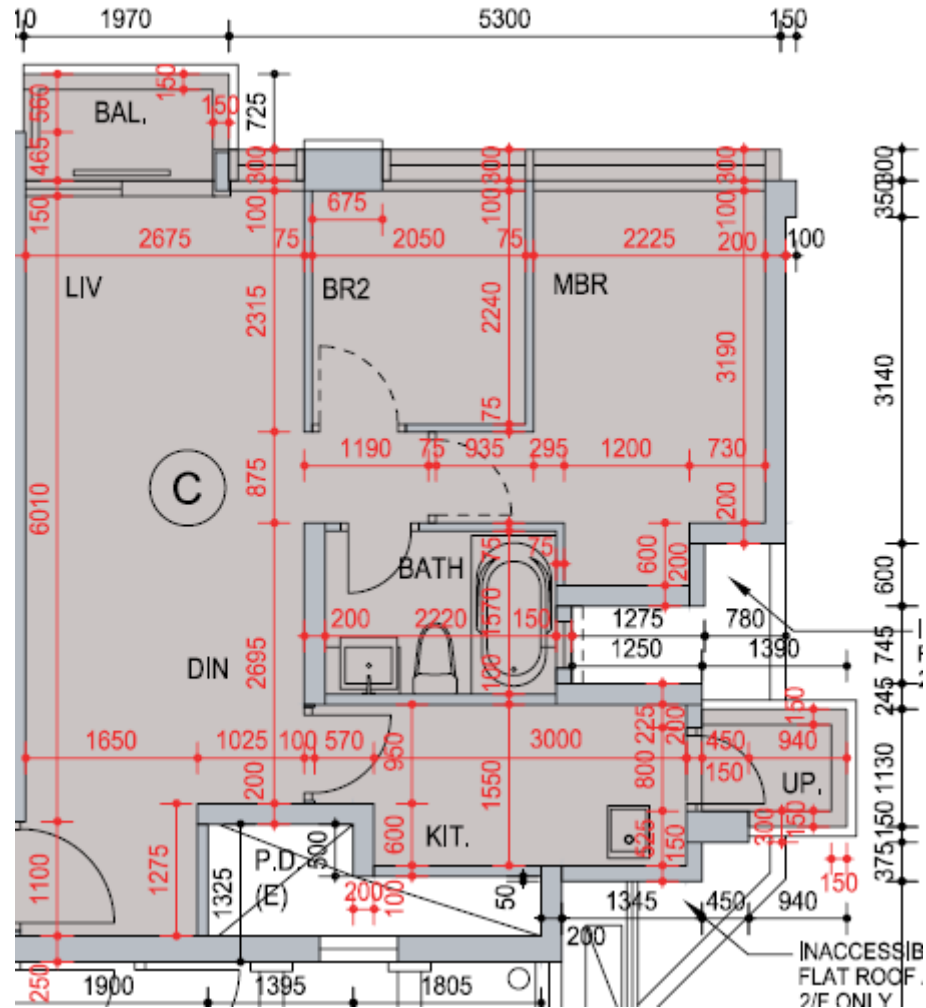

帝景灣 第2座

2-3,5-8樓

C單位平面圖

實用面積:561呎

*本單位平面圖只作參考及內部使用。

Pricerite實惠