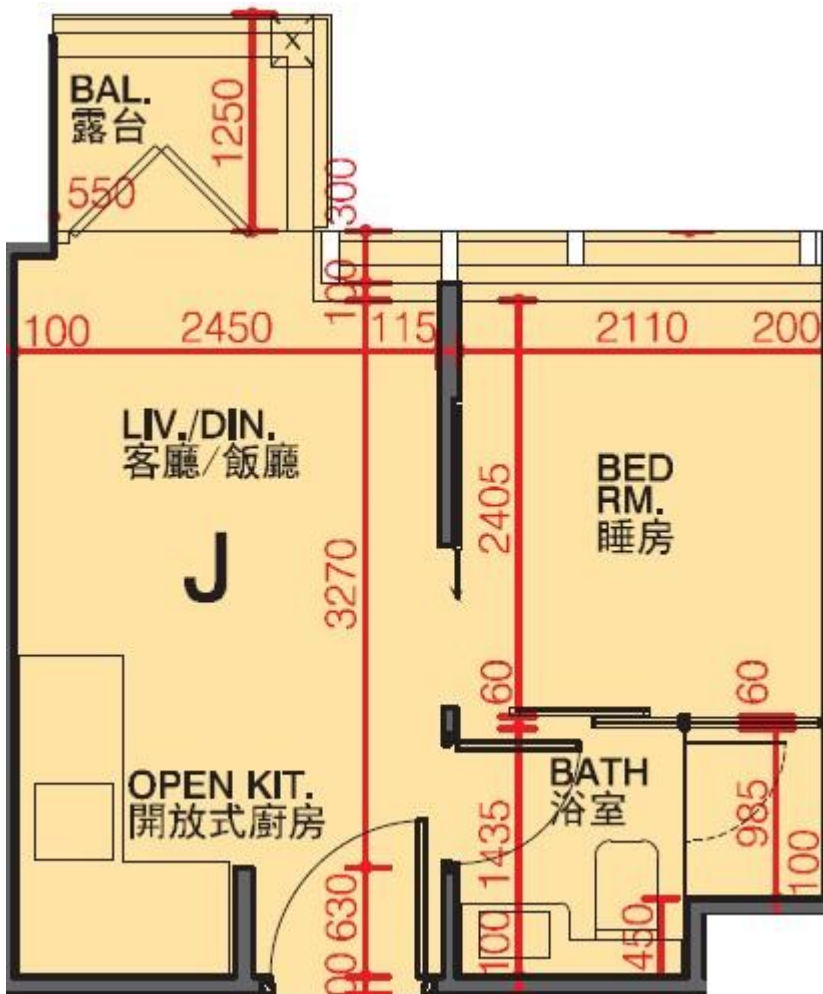

利奧坊·凱岸 Cetus · Square Mile

2座9樓J室-單位平面圖

實用面積:248呎

平台:22呎

*本單位平面圖只作參考及內部使用。