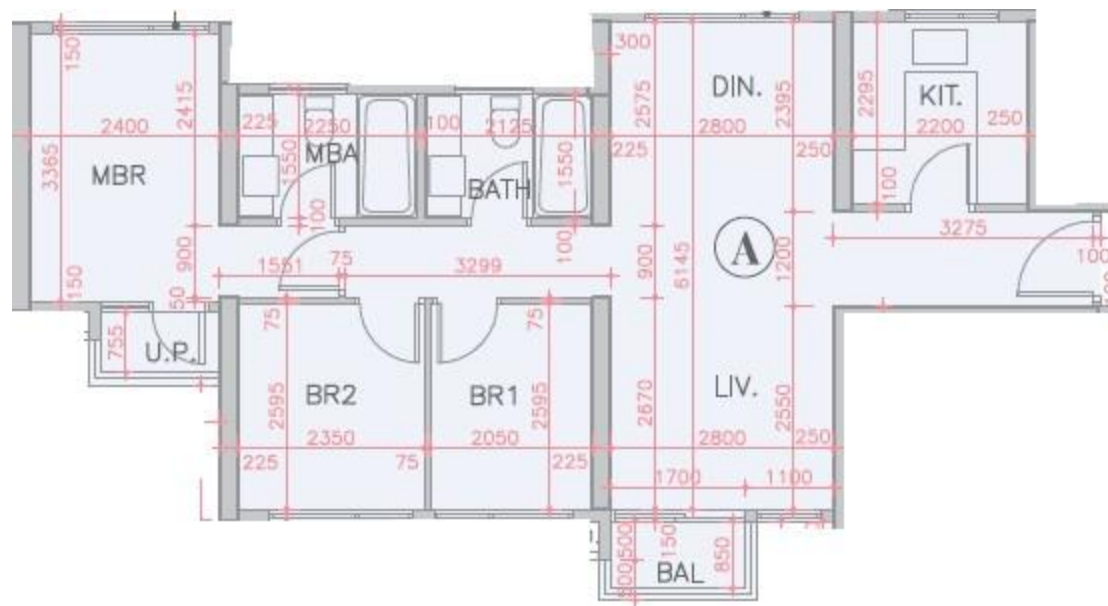

全城匯 Parc City
1座6-12,15-18樓A室-單位平面圖
實用面積:763呎
露台:22呎

*本單位平面圖只作參考及內部使用。