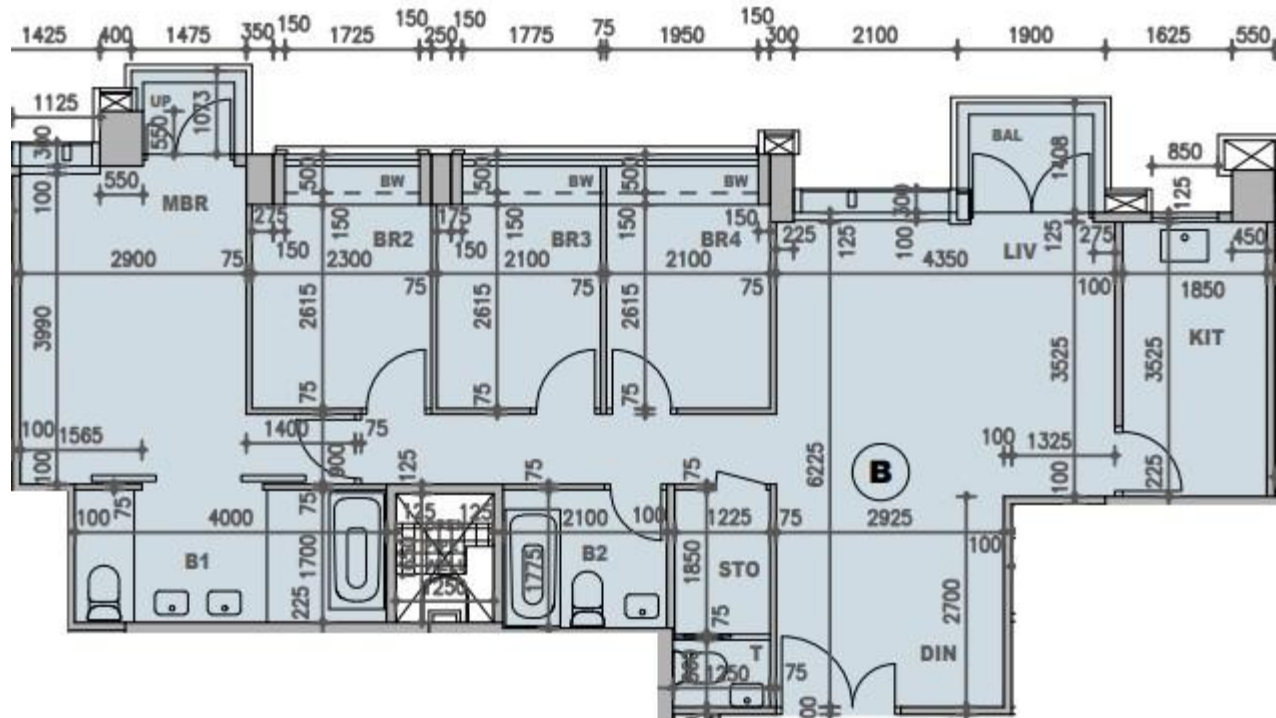

# 柏蔚山 Fleur Pavilia 1座

35樓B室實用面積:

單位：1006呎

露台：29呎

工作平台：16呎

窗台：33呎

\*本單位平面圖只作參考及內部使用。