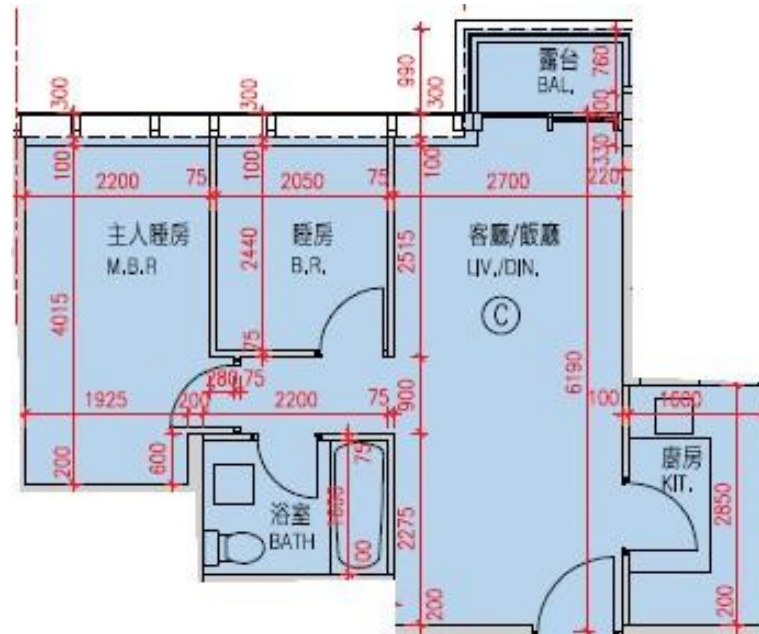

Monterey

第7A座

5-12,15樓C室-單位平面圖

實用面積:522呎

*本單位平面圖只作參考及內部使用。