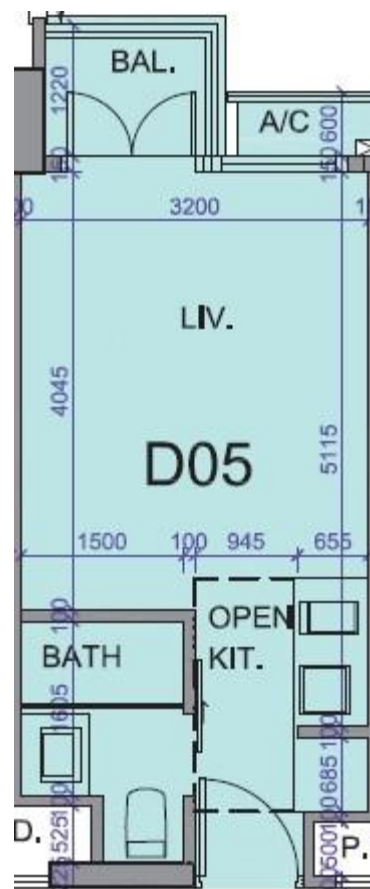

薈薈 the met. Acappella
1翼3樓D05室-單位平面圖

實用面積:254呎

露台: 22呎

工作平台: 0呎

*本單位平面圖只作參考及內部使用。