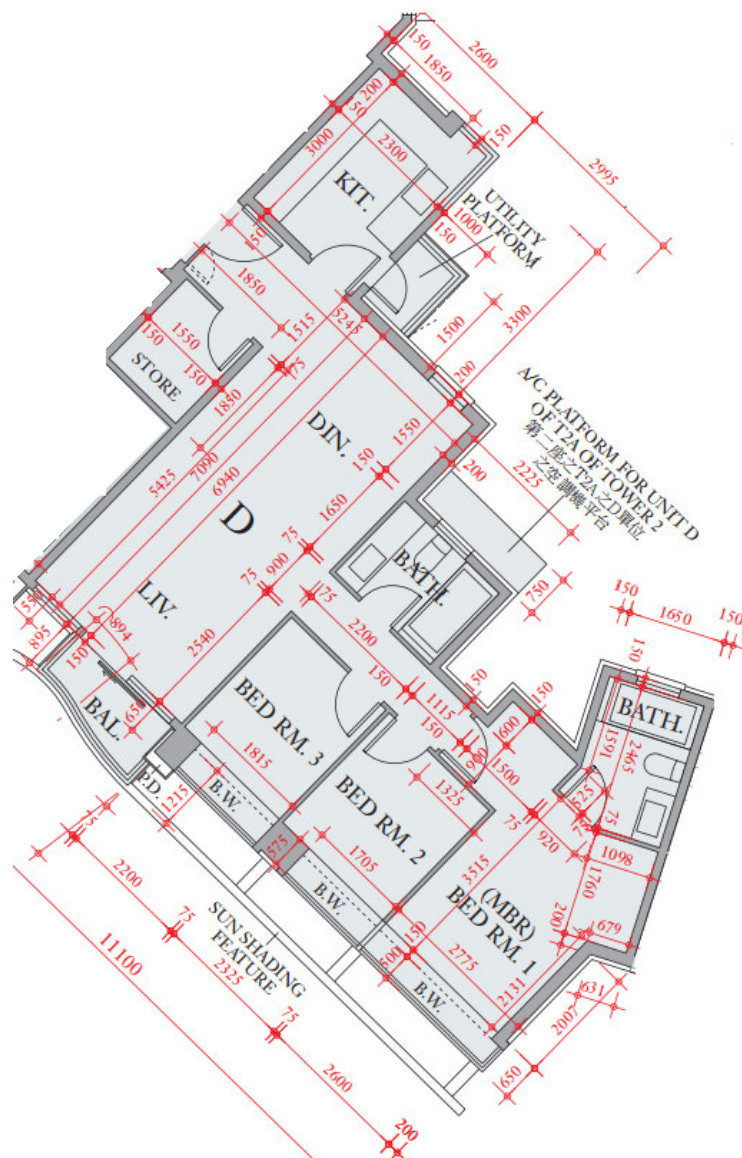

The Austin 第2座
 T2A座 15樓-23樓, 25樓-26樓
 D單位平面圖
 實用面積:908呎

*本單位平面圖只作參考及內部使用。

Pricerite實惠