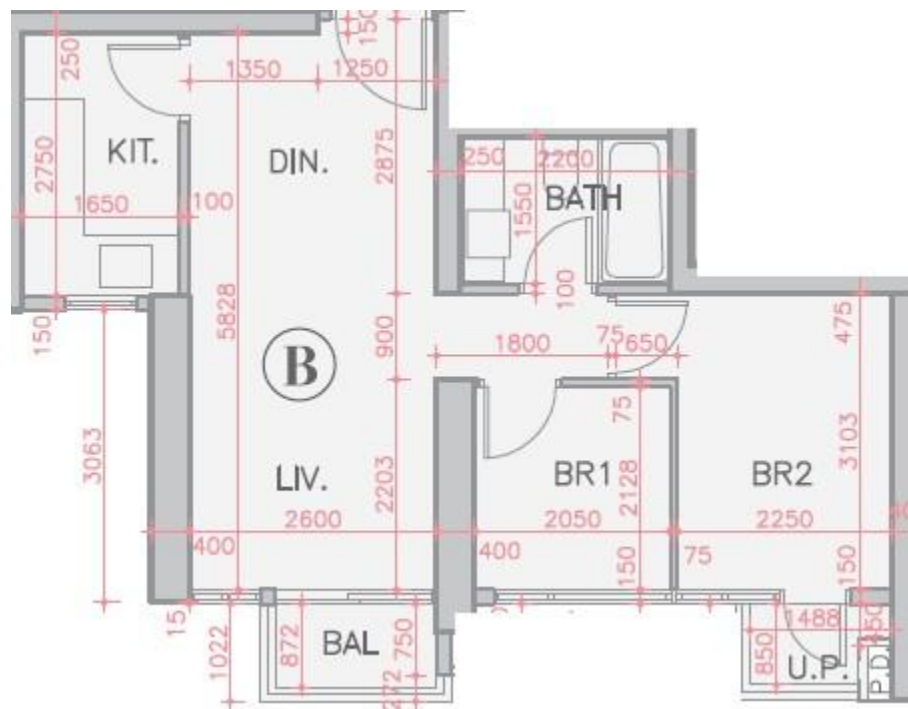

全城匯 Parc City

3座6-12,15-23,25-33,35-37樓B室-單位平面圖

實用面積:536呎

露台:22呎

*本單位平面圖只作參考及內部使用。