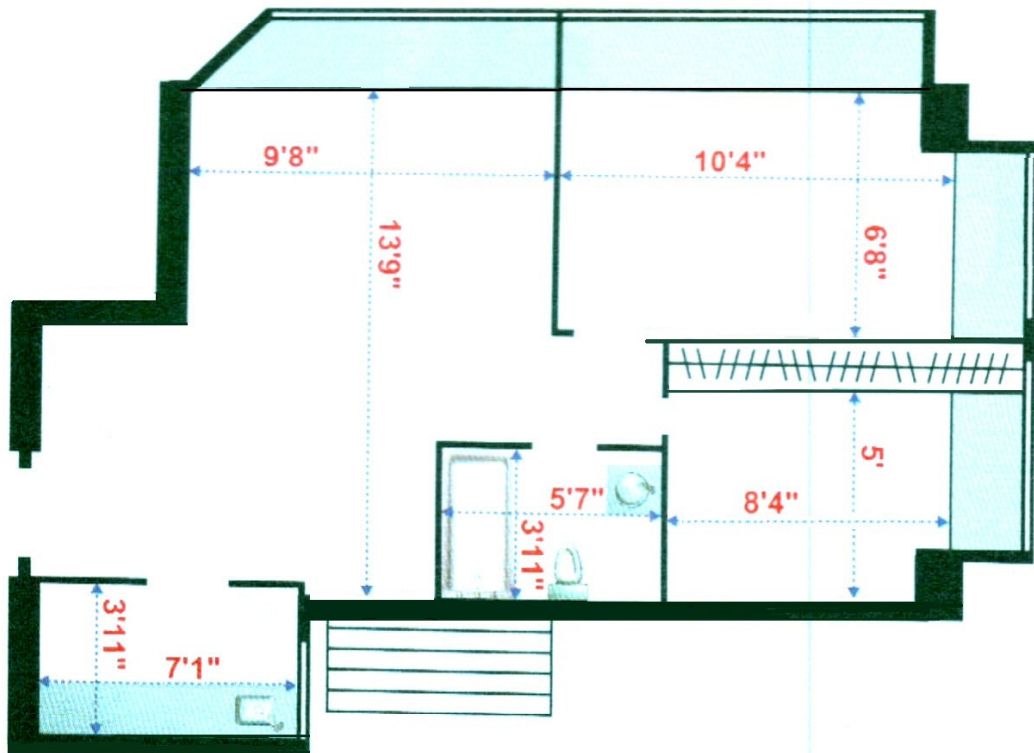

九龍灣 得寶花園 387 尺

H 座低層 1 室

實用面積：
387 平方呎

建築面積：
528 平方呎

間隔：2房2廳
樓底高度：8'6"
尺寸量度自H座低層1室