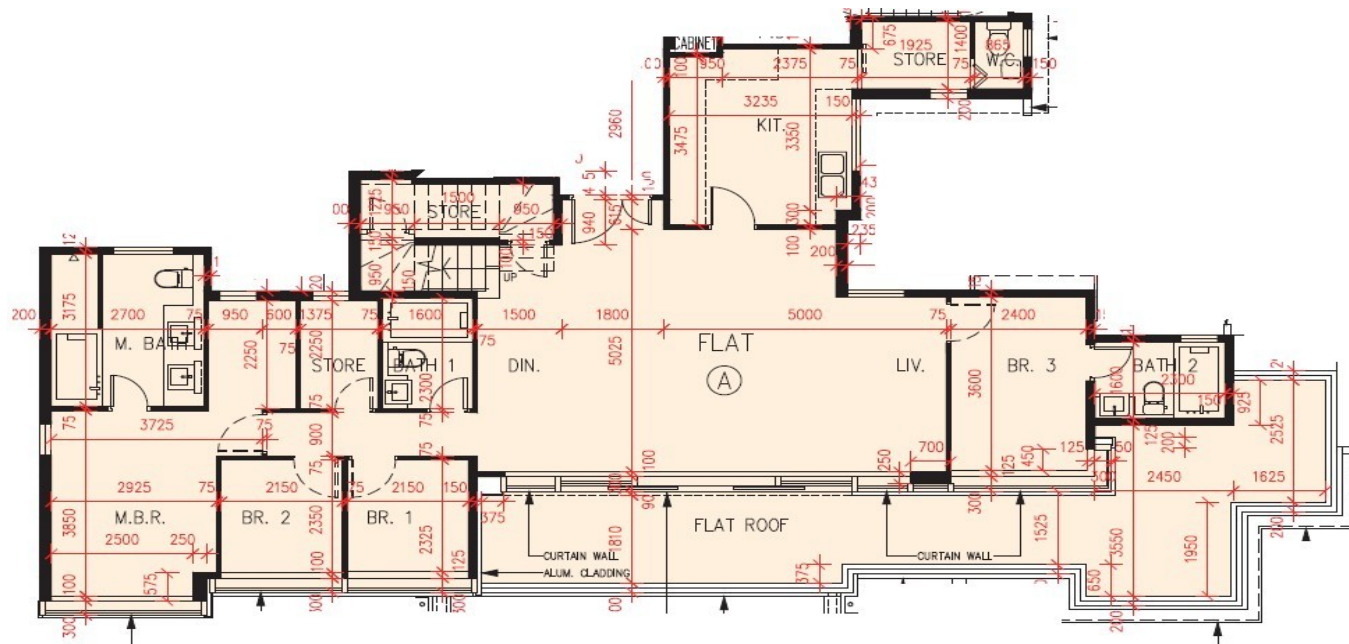

PARK YOHO Genova

第29座15樓

A室 - 單位平面圖

實用面積 : 1486 呎

平台 : 324 呎

天台 : 1071 呎

梯屋 : 26 呎

* 本單位平面圖只作參考及內部使用。