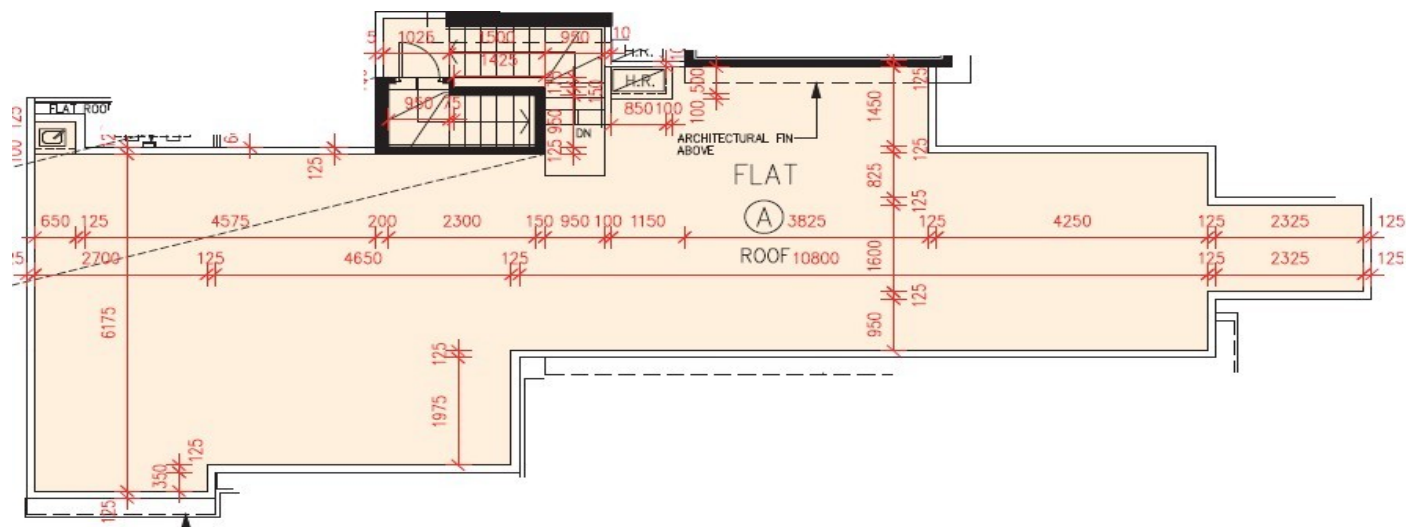

PARK YOHO Genova

第29座15樓

A室 - 單位平面圖

實用面積 : 1486 呎

平台 : 324 呎

天台 : 1071 呎

梯屋 : 26 呎

* 本單位平面圖只作參考及內部使用。