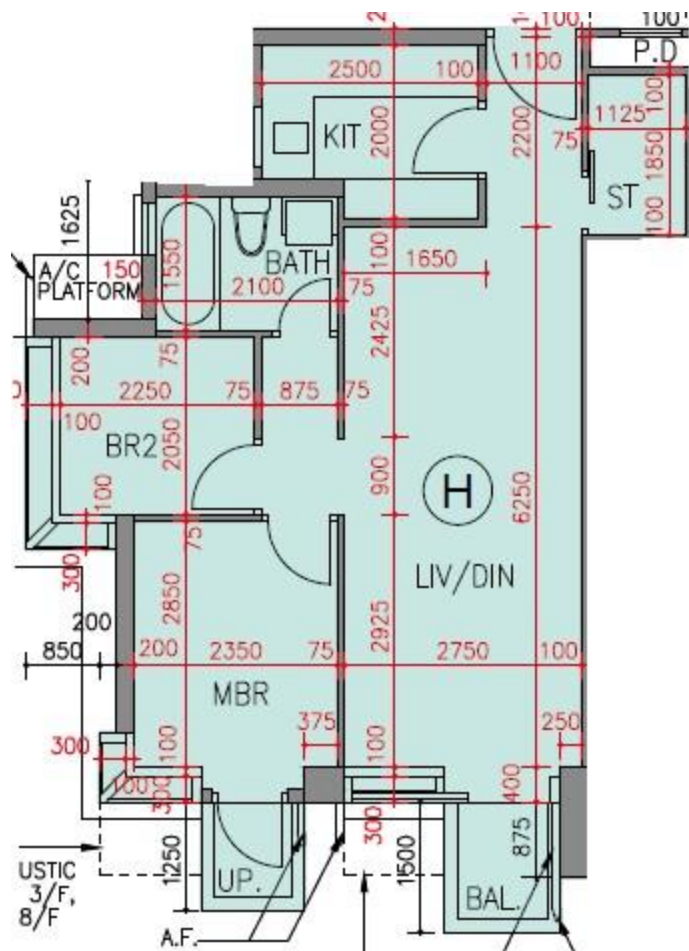

逸瓏海匯 Park Mediterranean  
第2座

1-3,5-8樓H室-單位平面圖

實用面積:585呎

露台:22呎

\*本單位平面圖只作參考及內部使用。