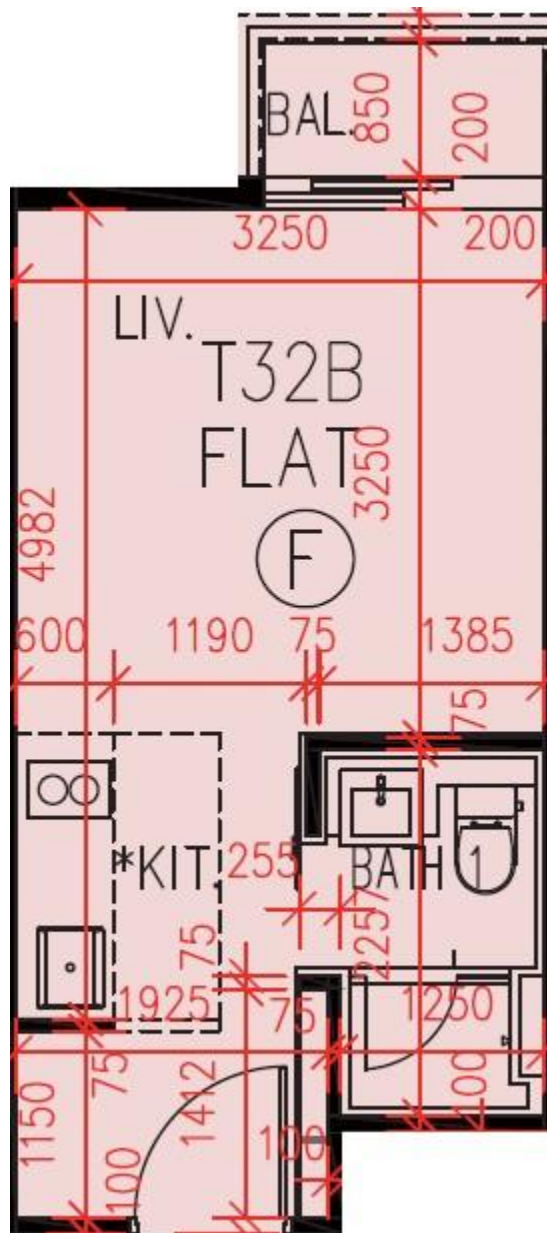

PARK YOHO Milano

32B座2-3, 5-12, 15樓F室-單位平面圖

實用面積:254呎

露台: 22呎

工作平台: 0呎

*本單位平面圖只作參考及內部使用。