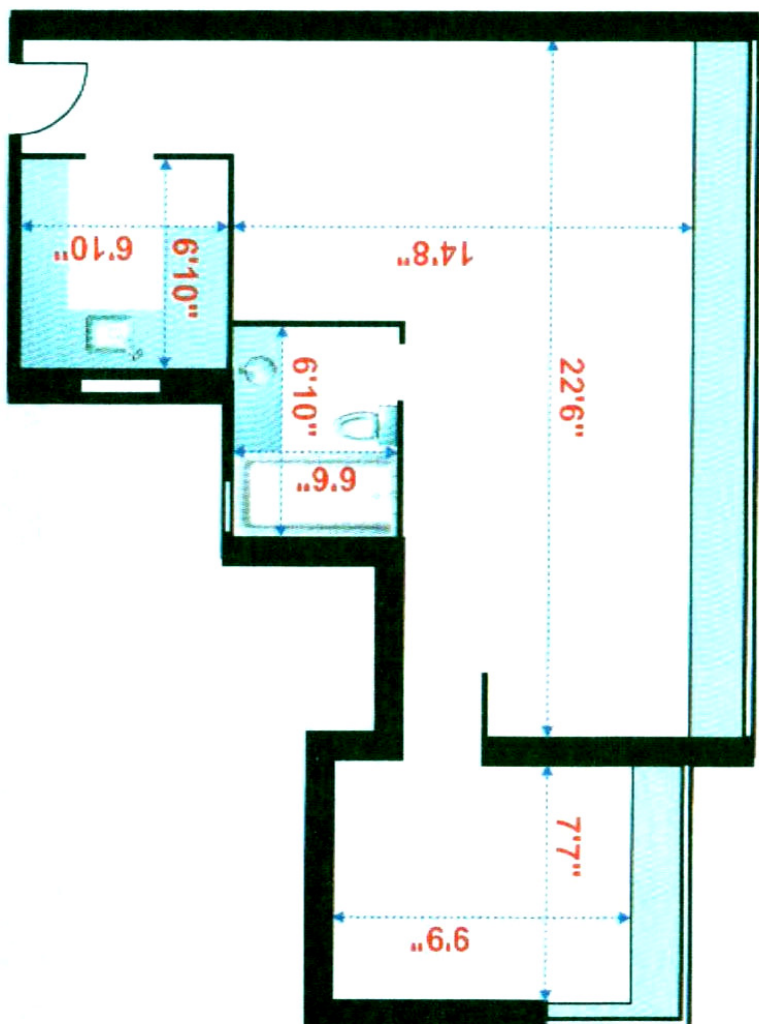

荃灣 爵悅庭 575 尺

西爵軒中層 G 室

實用面積：  
**575** 平方呎

建築面積：  
**776** 平方呎

間隔：1房2廳  
樓底高度：9'2"  
尺寸量度自西爵軒中層G室