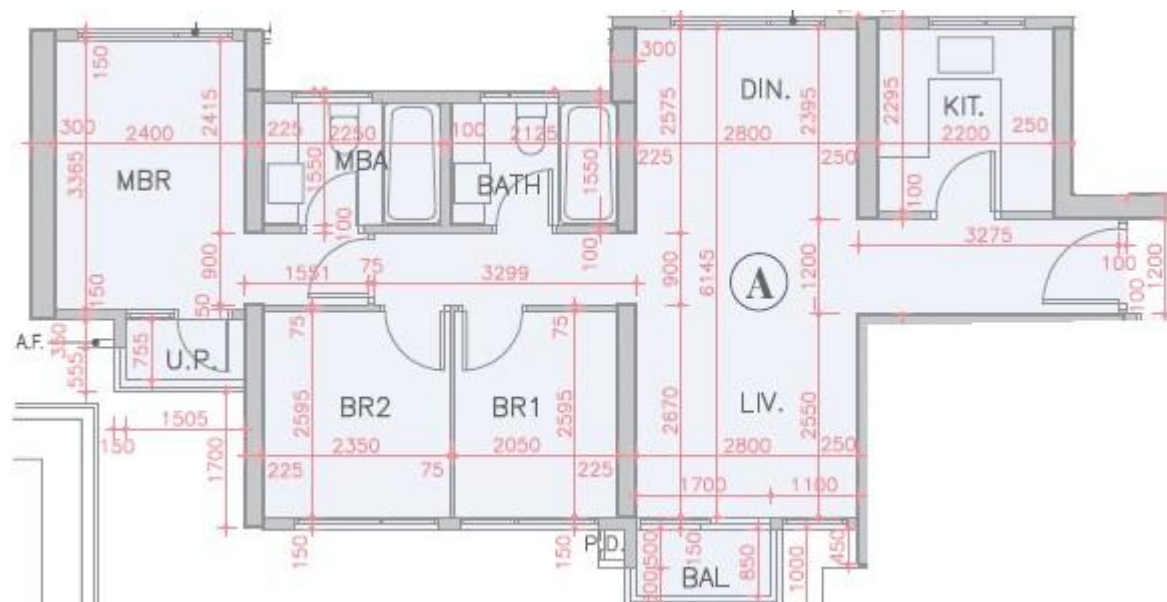

全城匯 Parc City
1座5樓A室-單位平面圖
實用面積:763呎
露台:22呎

*本單位平面圖只作參考及內部使用。