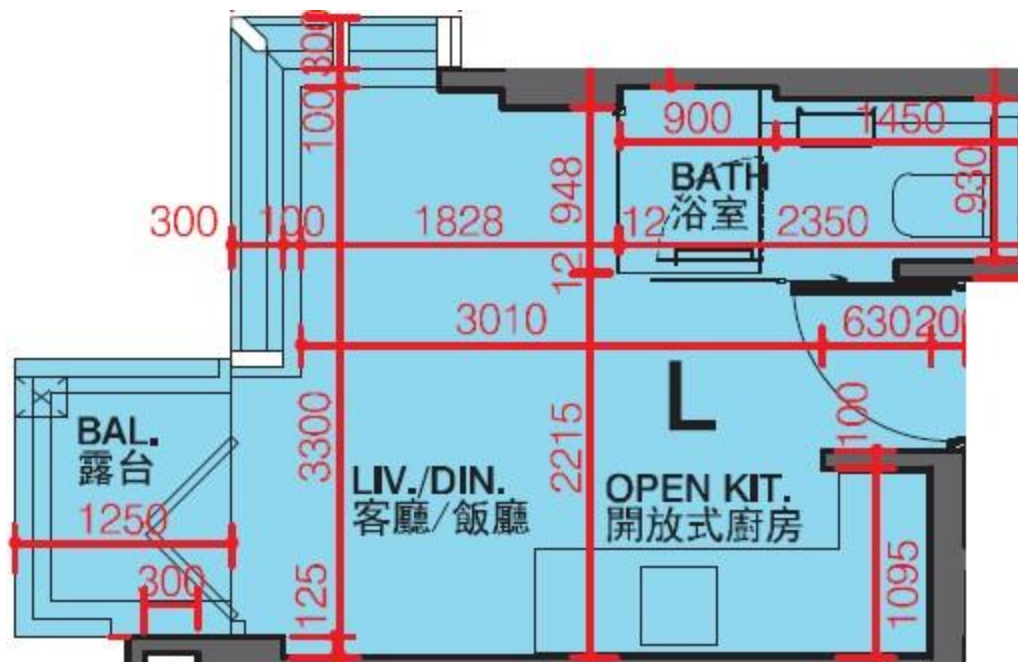

利奧坊·凱岸 Cetus · Square Mile  
1座11-12,15-20樓L室-單位平面圖  
實用面積:193呎  
平台: 22呎

\*本單位平面圖只作參考及內部使用。