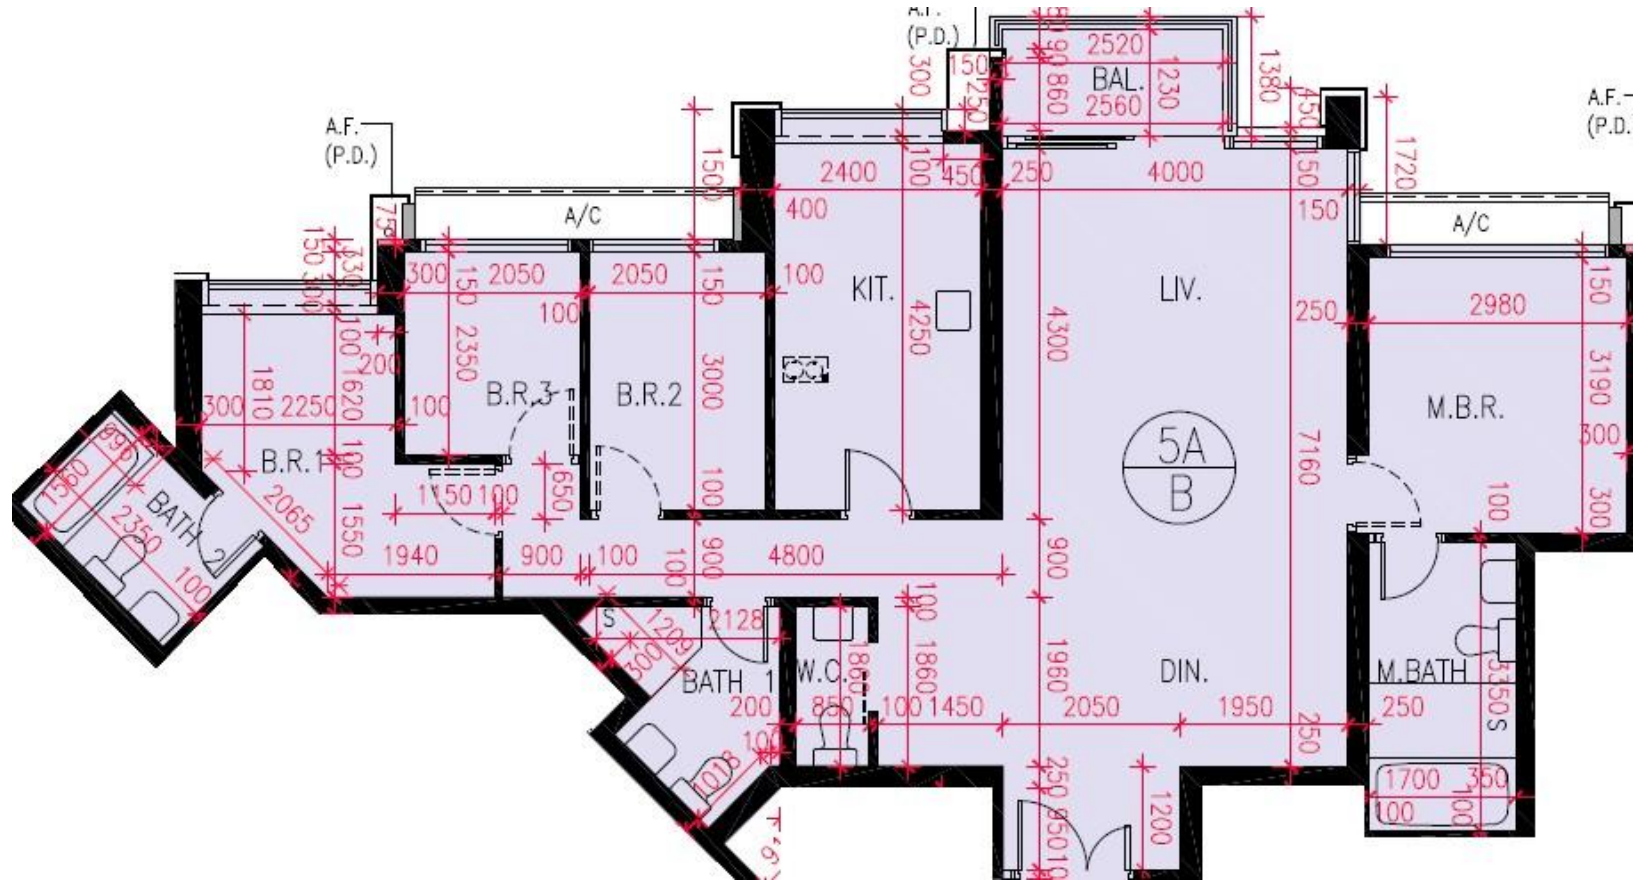

## 5A座7-12, 15-23, 25-28樓B室-單位平面圖

實用面積: 1234呎

露台: 42呎

工作平台: 0呎

\*本單位平面圖只作參考及內部使用。