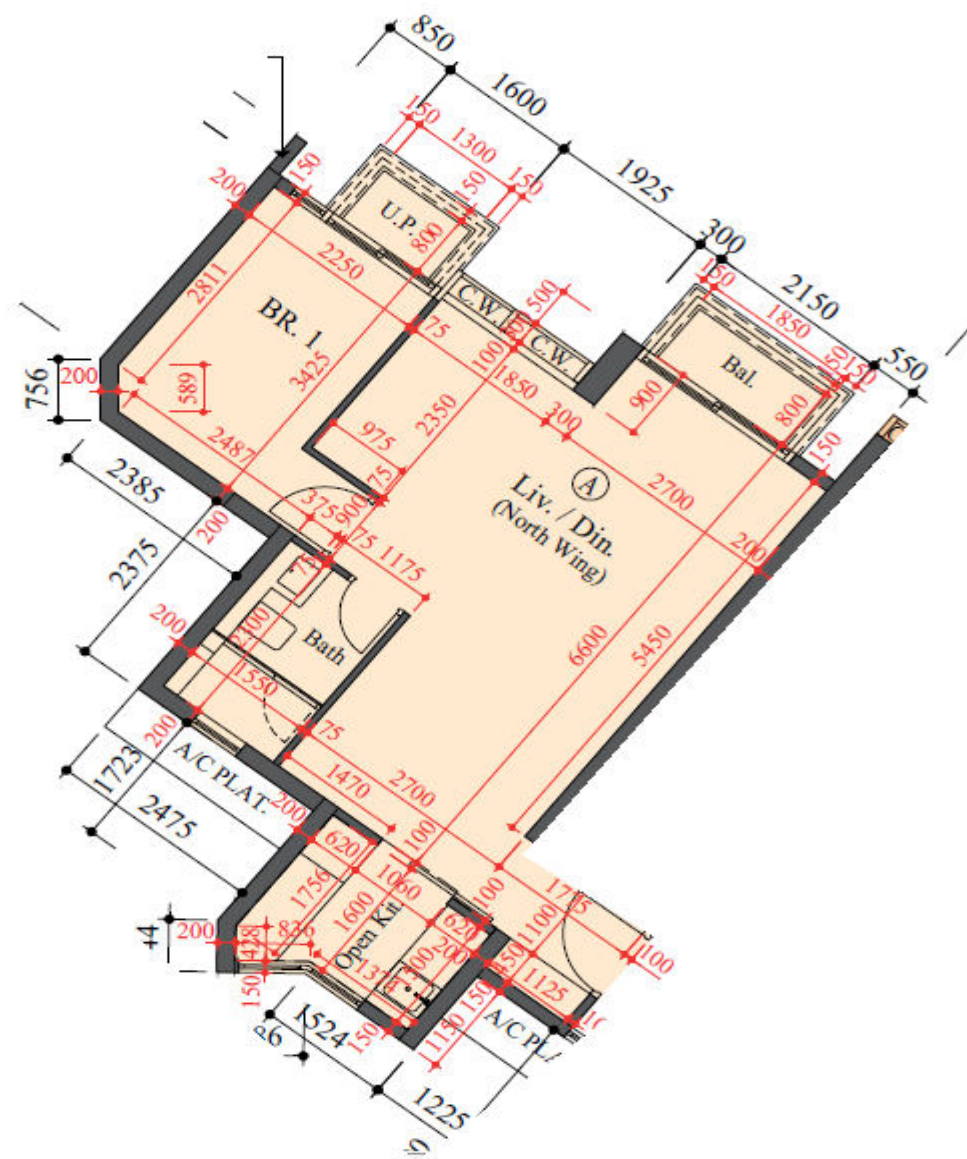

雙寓北翼5樓A室
 實用面積:563尺
 露台:22尺
 工作平台:16尺

*本單位平面圖只作參考及內部使用。