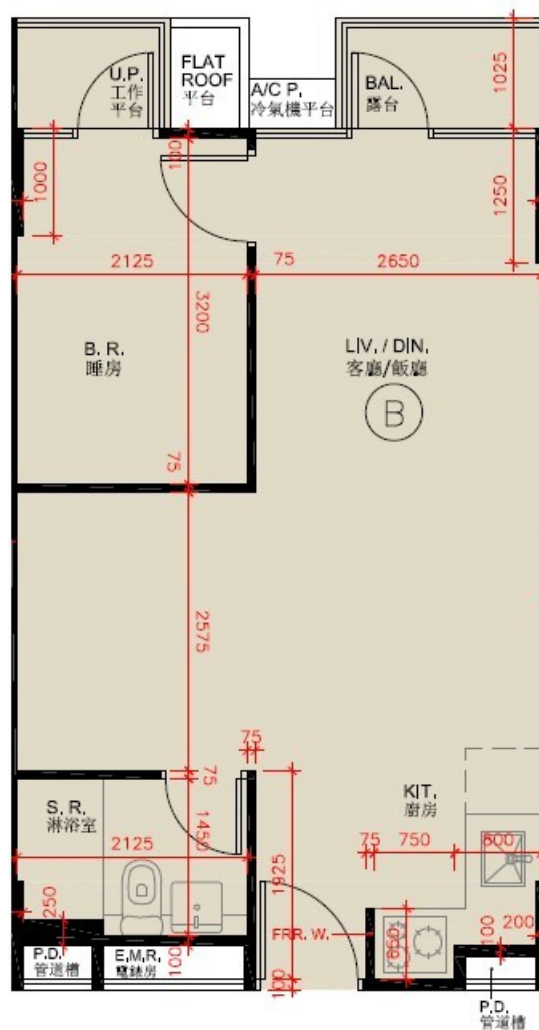

尚澄第 2 座

1 樓 B 室

實用面積 : 451 呎

露台 : 22 呎

工作平台 : 16 呎

* 本單位平面圖只作參考及內部使用。