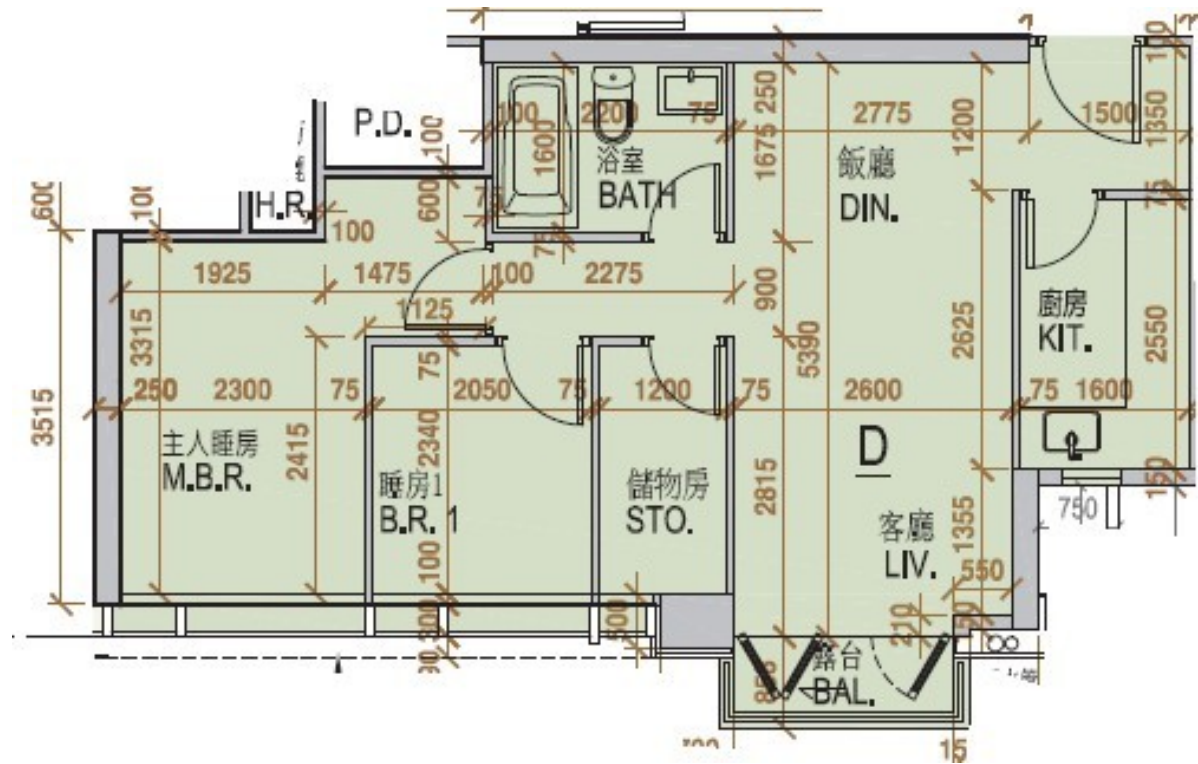

One Homantin
7座 2-3,5-12,15-
18樓

D室 - 平面圖

實用面積 : 561 呎

露台 : 22 呎

* 本單位平面圖只作參考及內部使用。